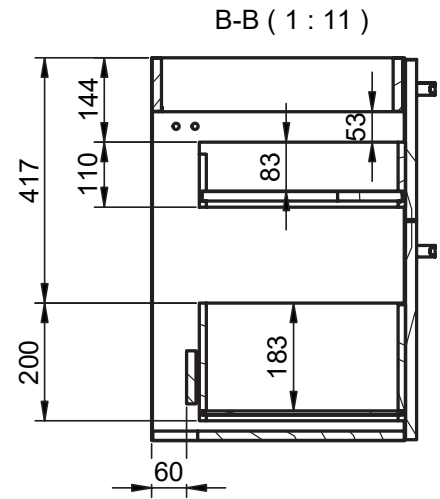

Fondo/Depth 45cm

60-80

100 izq/der

120

120

60-80-100-120

Auxiliares / Tall unit

Fondo/Depth 27cm

Reversible

120

34,5

Mueble 2 cajones / 2 drawers vanity - 60cm

Mueble 2 cajones / 2 drawers vanity - 80cm

Mueble 2C der-1P / 2DR Right-1D vanity · 100cm

Mueble 2C izq-1P / 2DR Left-1D vanity · 100cm

Mueble 2 cajones-2 puertas / 2 drawers-2doors vanity - 120cm

Column / Tall unit

* REVERSIBLE

Banquillo / Legs 60cm

Banquillo / Legs 80cm

Banquillo / Legs 100cm

Banquillo / Legs 120cm