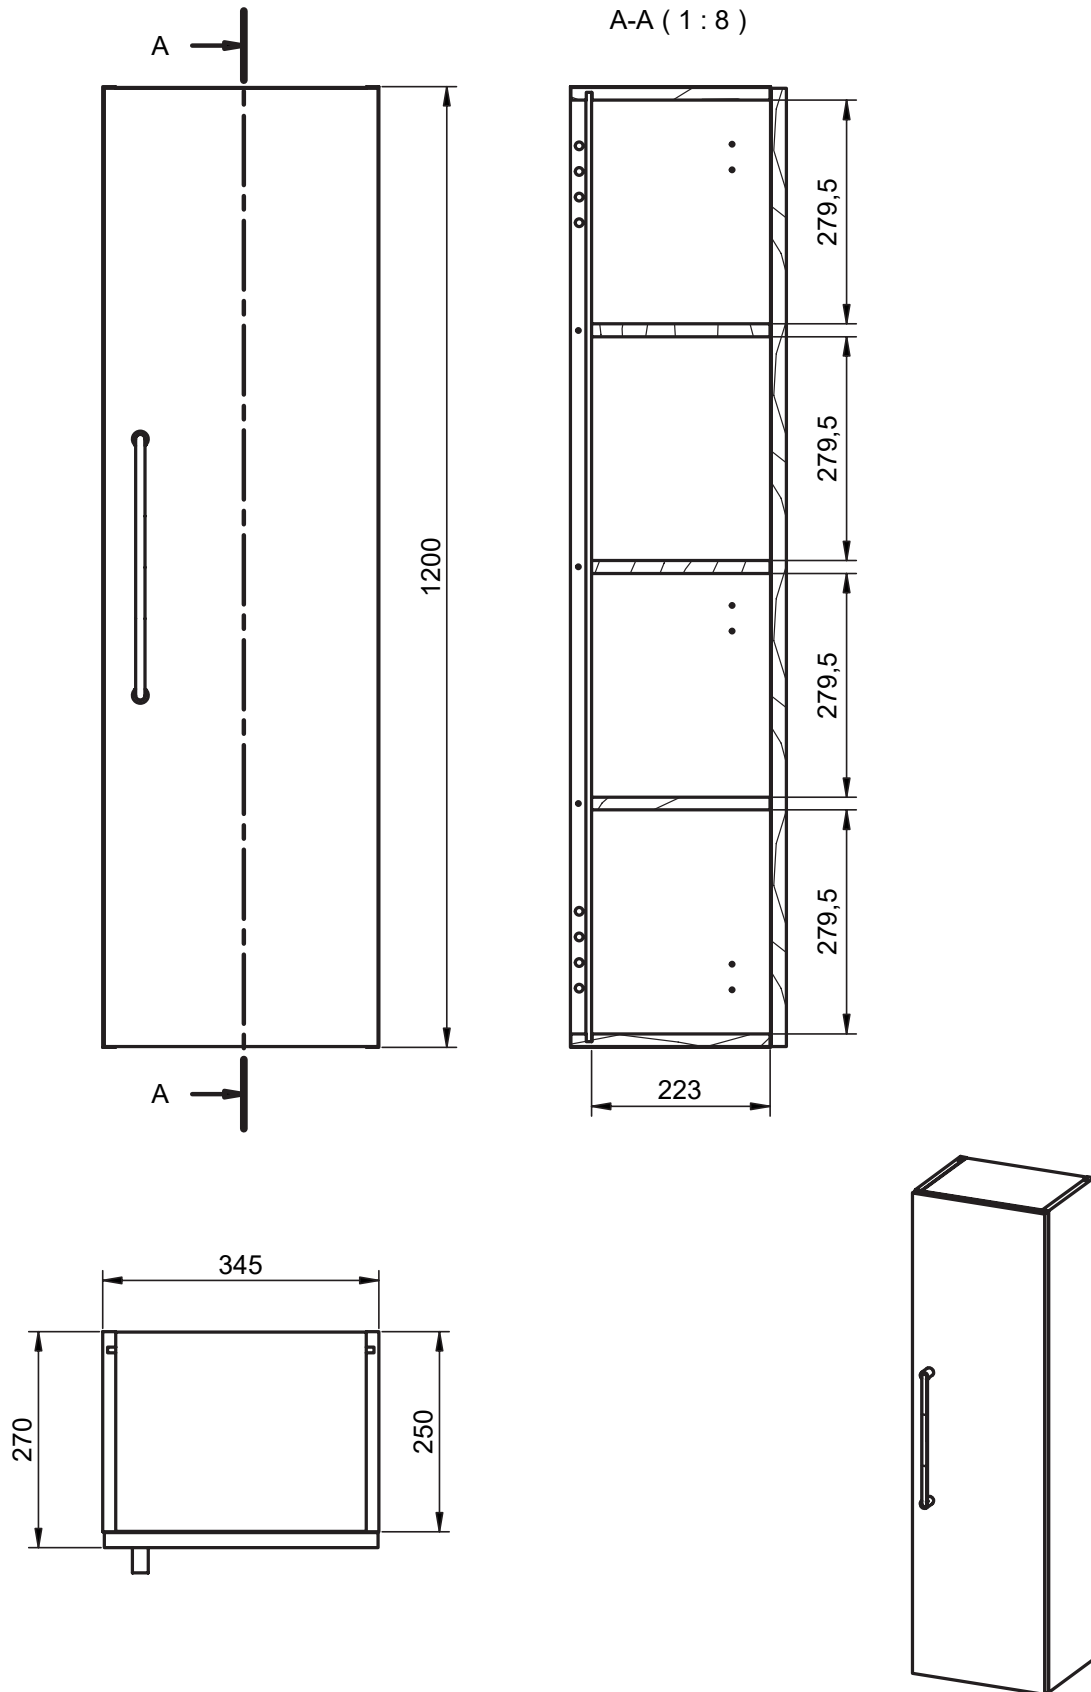

Fondo/Depth 45cm

60-80

100 izq/der

120

120

60-80-100-120

Auxiliares / Tall unit

Fondo/Depth 27cm

Reversible

120

34,5

Mueble 2 cajones / 2 drawers vanity - 60cm

Mueble 2 cajones / 2 drawers vanity - 80cm

Mueble 2C der-1P / 2DR Right-1D vanity · 100cm

Mueble 2C izq-1P / 2DR Left-1D vanity · 100cm

Mueble 2 cajones-2 puertas / 2 drawers-2doors vanity - 120cm

Column / Tall unit

* REVERSIBLE

Banquillo / Legs 60cm

Banquillo / Legs 80cm

Banquillo / Legs 100cm

Banquillo / Legs 120cm