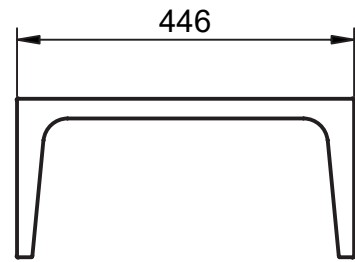

Fondo/Depth 45cm

60-80

100 izq/der

120

120

60-80-100-120

Auxiliares / Tall unit

Fondo/Depth 27cm

Reversible

120

34,5

Mueble 2 cajones / 2 drawers vanity - 60cm

Mueble 2 cajones / 2 drawers vanity - 80cm

Mueble 2C der-1P / 2DR Right-1D vanity · 100cm

Mueble 2C izq-1P / 2DR Left-1D vanity · 100cm

Mueble 2 cajones-2 puertas / 2 drawers-2doors vanity - 120cm

Column / Tall unit

* REVERSIBLE

Banquillo / Legs 60cm

Banquillo / Legs 80cm

Banquillo / Legs 100cm

Banquillo / Legs 120cm