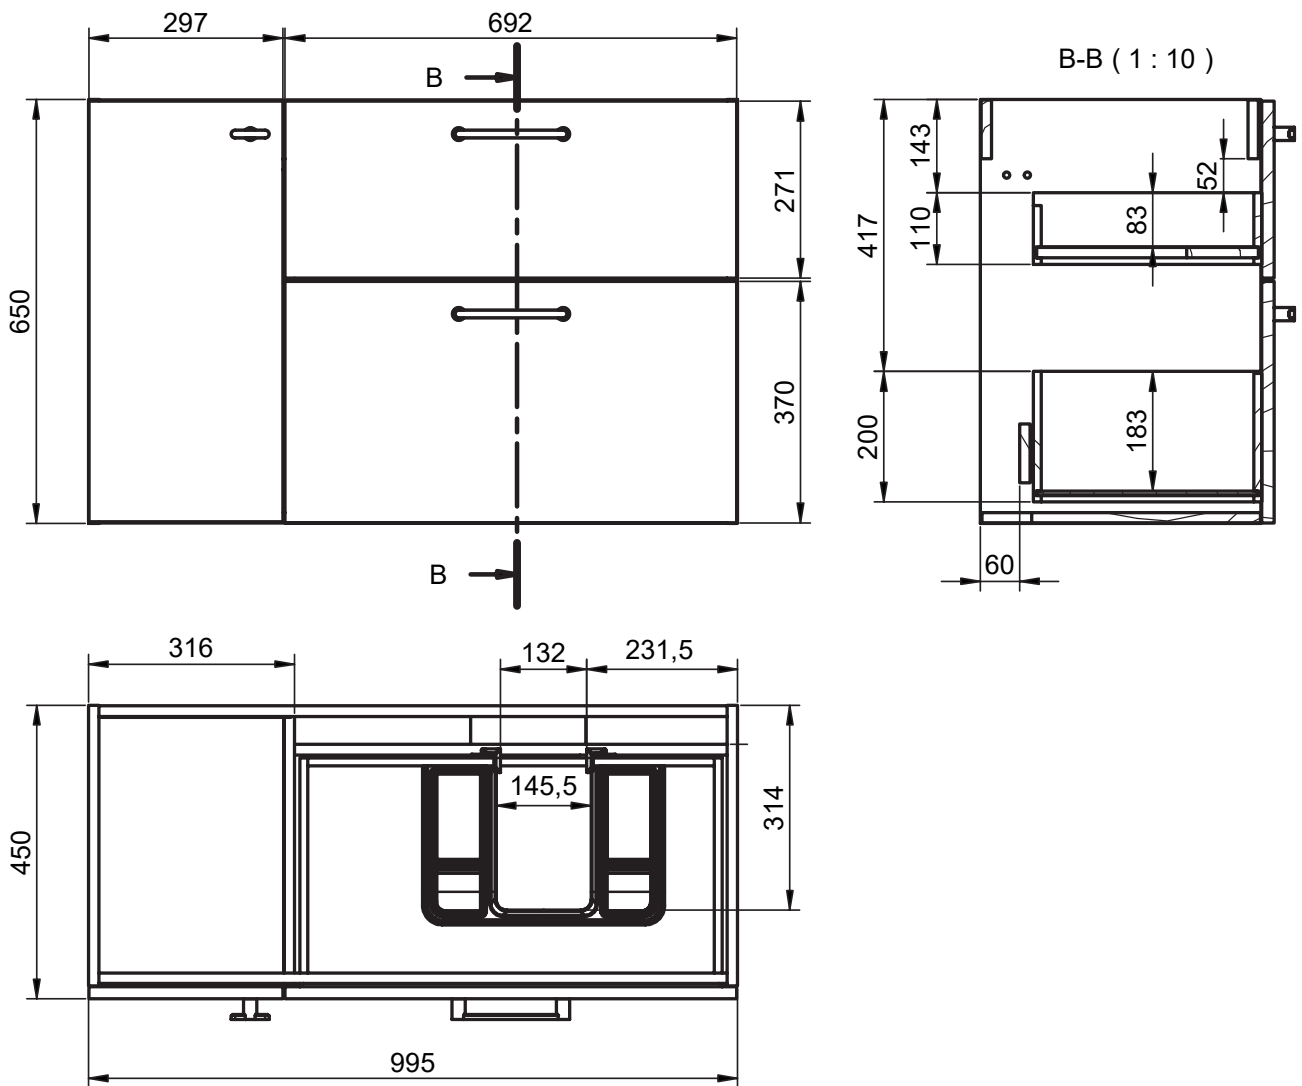

Fondo/Depth 45cm

60-80

100 izq/der

120

120

60-80-100-120

Auxiliares / Tall unit

Fondo/Depth 27cm

Reversible

120

34,5

Mueble 2 cajones / 2 drawers vanity - 60cm

Mueble 2 cajones / 2 drawers vanity - 80cm

Mueble 2C der-1P / 2DR Right-1D vanity · 100cm

Mueble 2C izq-1P / 2DR Left-1D vanity · 100cm

Mueble 2 cajones-2 puertas / 2 drawers-2doors vanity - 120cm

Column / Tall unit

* REVERSIBLE

Banquillo / Legs 60cm

Banquillo / Legs 80cm

Banquillo / Legs 100cm

Banquillo / Legs 120cm