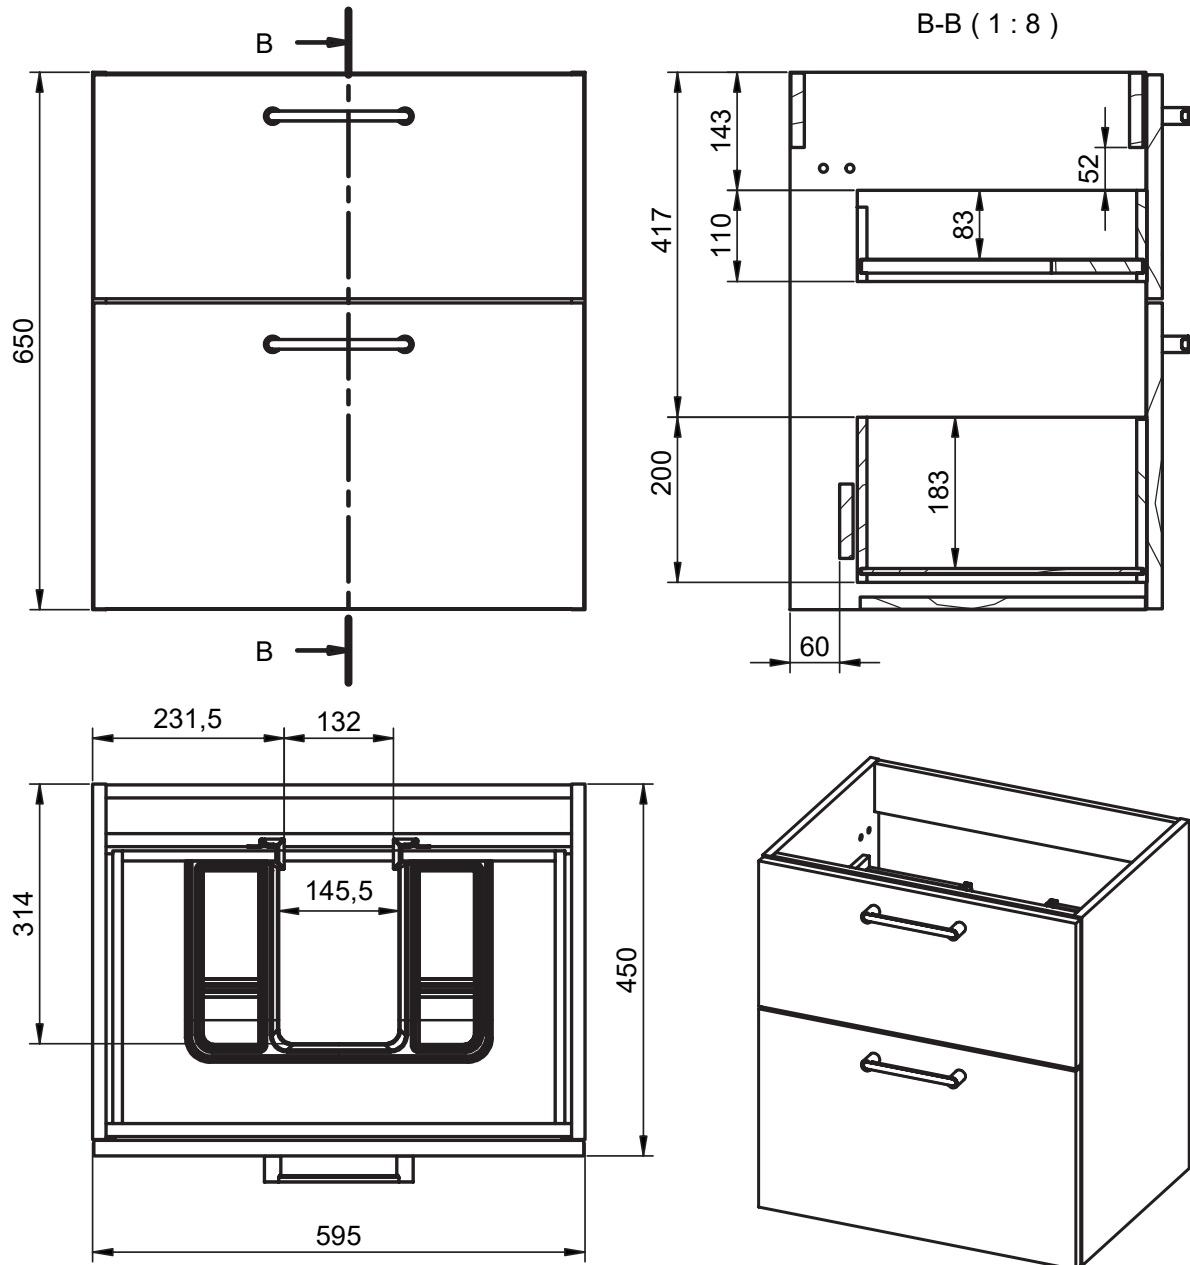

Fondo/Depth 45cm

60-80

100 izq/der

120

120

60-80-100-120

Auxiliares / Tall unit

Fondo/Depth 27cm

Reversible

120

34,5

Mueble 2 cajones / 2 drawers vanity - 60cm

Mueble 2 cajones / 2 drawers vanity - 80cm

Mueble 2C der-1P / 2DR Right-1D vanity · 100cm

Mueble 2C izq-1P / 2DR Left-1D vanity · 100cm

Mueble 2 cajones-2 puertas / 2 drawers-2doors vanity - 120cm

Column / Tall unit

* REVERSIBLE

Banquillo / Legs 60cm

Banquillo / Legs 80cm

Banquillo / Legs 100cm

Banquillo / Legs 120cm