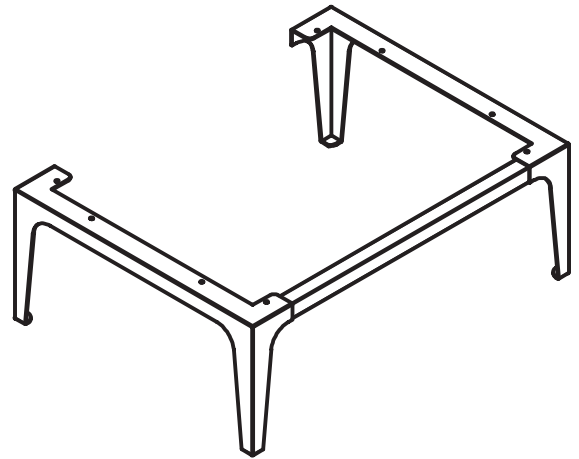

VERSO
TECNICO/TECHNICAL

TECNICO VERSO / VERSO TECHNICAL

Costados / Sides:	Fabricado en tablero de partículas de 16mm / 16mm laminate particle board
Frentes / Fronts:	Fabricado en tablero de partículas de 19mm / 19mm laminate particle board
Acabado / Finish:	Lacado mate antibacterias y laminado / Antibacterial Matt lacquered and laminated
Colgador / Hanger:	Scarpi 4 / Scarpi 4
Patas / Legs:	Metálico en color negro / Metallic in black colour

Reversible

120

34,5

Mueble 2 cajones / 2 drawers vanity - 60cm

Mueble 2 cajones / 2 drawers vanity - 80cm

Mueble 2C der-1P / 2DR Right-1D vanity · 100cm

Mueble 2C izq-1P / 2DR Left-1D vanity · 100cm

Mueble 2 cajones-2 puertas / 2 drawers-2doors vanity - 120cm

Column / Tall unit

* REVERSIBLE

Banquillo / Legs 60cm

Banquillo / Legs 80cm

Banquillo / Legs 100cm

Banquillo / Legs 120cm