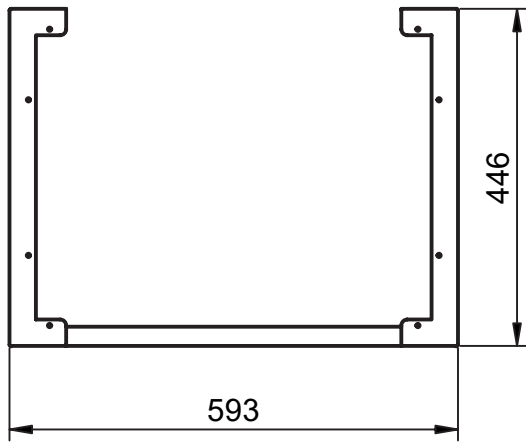

Fondo/Depth 45cm

60-80

100 izq/der

120

120

60-80-100-120

Auxiliares / Tall unit

Fondo/Depth 27cm

Reversible

120

34,5

Mueble 2 cajones / 2 drawers vanity - 60cm

Mueble 2 cajones / 2 drawers vanity - 80cm

Mueble 2C der-1P / 2DR Right-1D vanity · 100cm

Mueble 2C izq-1P / 2DR Left-1D vanity · 100cm

Mueble 2 cajones-2 puertas / 2 drawers-2doors vanity - 120cm

Column / Tall unit

* REVERSIBLE

Banquillo / Legs 60cm

Banquillo / Legs 80cm

Banquillo / Legs 100cm

Banquillo / Legs 120cm