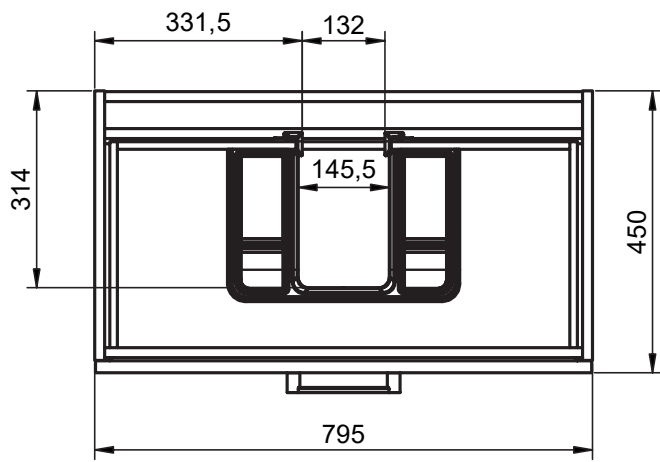

Fondo/Depth 45cm

60-80

100 izq/der

120

120

60-80-100-120

Auxiliares / Tall unit

Fondo/Depth 27cm

Reversible

120

34,5

Mueble 2 cajones / 2 drawers vanity - 60cm

Mueble 2 cajones / 2 drawers vanity - 80cm

Mueble 2C der-1P / 2DR Right-1D vanity · 100cm

Mueble 2C izq-1P / 2DR Left-1D vanity · 100cm

Mueble 2 cajones-2 puertas / 2 drawers-2doors vanity - 120cm

Column / Tall unit

* REVERSIBLE

Banquillo / Legs 60cm

Banquillo / Legs 80cm

Banquillo / Legs 100cm

Banquillo / Legs 120cm