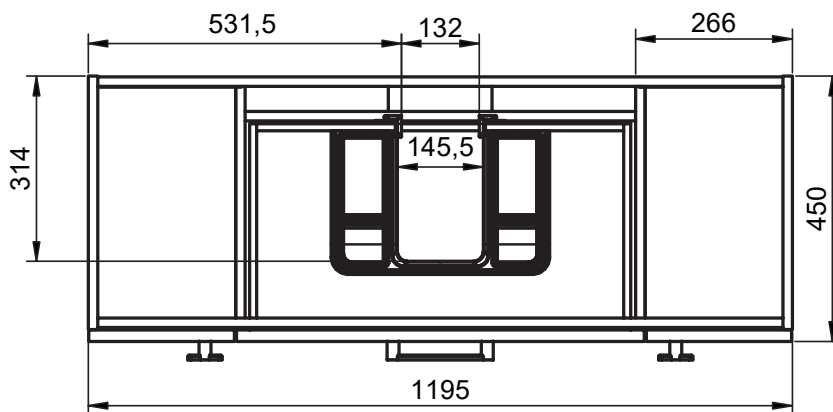

Fondo/Depth 45cm

60-80

100 izq/der

120

120

60-80-100-120

Auxiliares / Tall unit

Fondo/Depth 27cm

Reversible

120

34,5

Mueble 2 cajones / 2 drawers vanity - 60cm

Mueble 2 cajones / 2 drawers vanity - 80cm

Mueble 2C der-1P / 2DR Right-1D vanity · 100cm

Mueble 2C izq-1P / 2DR Left-1D vanity · 100cm

Mueble 2 cajones-2 puertas / 2 drawers-2doors vanity - 120cm

Column / Tall unit

* REVERSIBLE

Banquillo / Legs 60cm

Banquillo / Legs 80cm

Banquillo / Legs 100cm

Banquillo / Legs 120cm