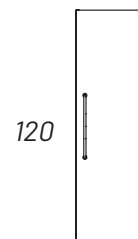

Fondo/Depth 45cm

60-80

100 izq/der

120

120

60-80-100-120

Auxiliares / Tall unit

Fondo/Depth 27cm

Reversible

120

34,5

Mueble 2 cajones / 2 drawers vanity - 60cm

Mueble 2 cajones / 2 drawers vanity - 80cm

Mueble 2C der-1P / 2DR Right-1D vanity · 100cm

Mueble 2C izq-1P / 2DR Left-1D vanity · 100cm

Mueble 2 cajones-2 puertas / 2 drawers-2doors vanity - 120cm

Column / Tall unit

* REVERSIBLE

Banquillo / Legs 60cm

Banquillo / Legs 80cm

Banquillo / Legs 100cm

Banquillo / Legs 120cm