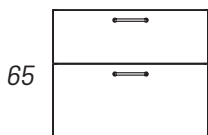

Fondo/Depth 45cm

60-80

100 izq/der

120

120

60-80-100-120

Auxiliares / Tall unit

Fondo/Depth 27cm

Reversible

120

34,5

Mueble 2 cajones / 2 drawers vanity - 60cm

Mueble 2 cajones / 2 drawers vanity - 80cm

Mueble 2C der-1P / 2DR Right-1D vanity · 100cm

Mueble 2C izq-1P / 2DR Left-1D vanity · 100cm

Mueble 2 cajones-2 puertas / 2 drawers-2doors vanity - 120cm