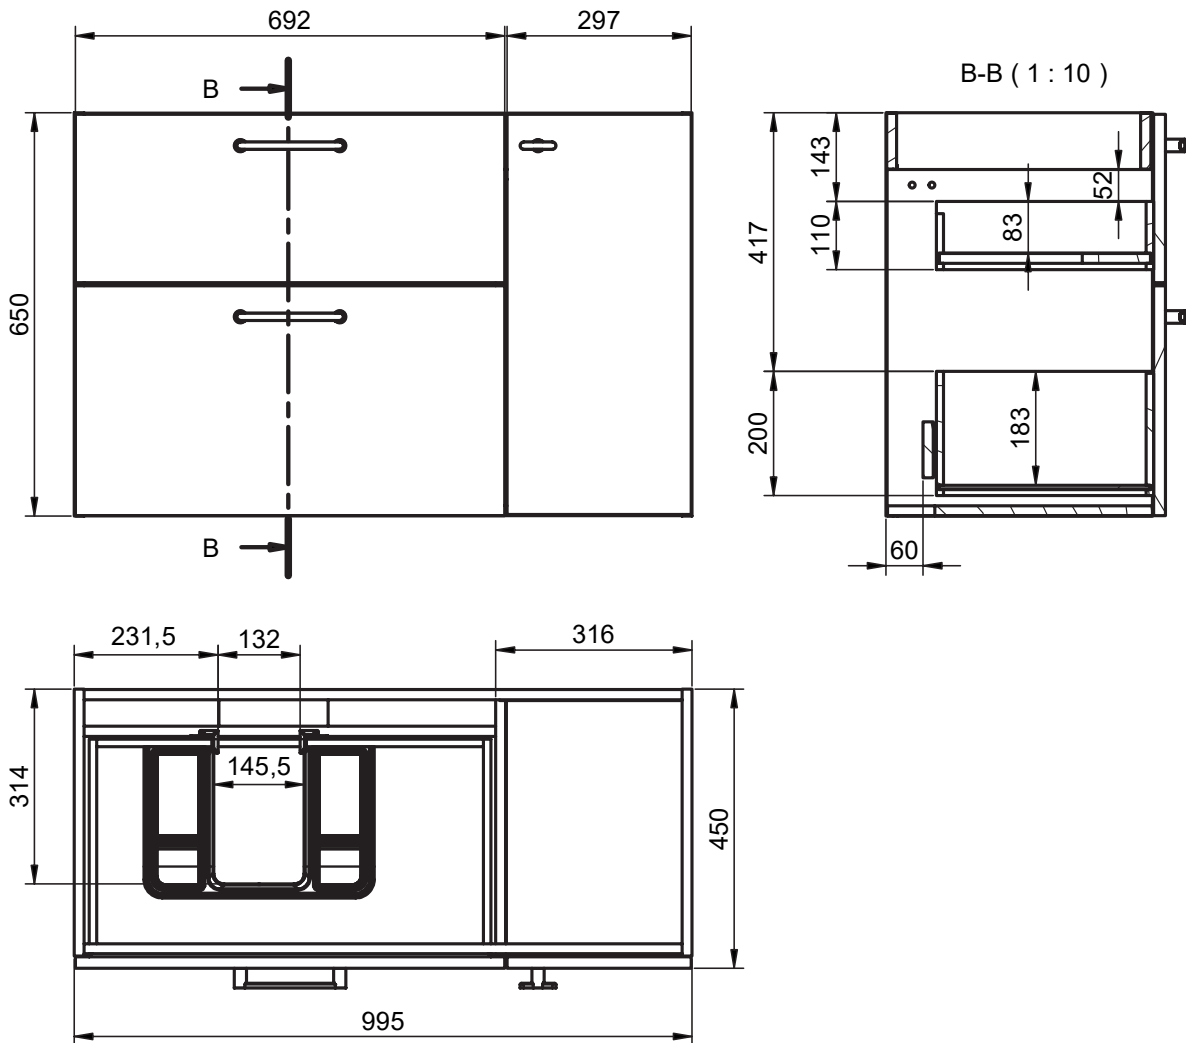

Fondo/Depth 45cm

60-80

100 izq/der

120

120

60-80-100-120

Auxiliares / Tall unit

Fondo/Depth 27cm

Reversible

120

34,5

Mueble 2 cajones / 2 drawers vanity - 60cm

Mueble 2 cajones / 2 drawers vanity - 80cm

Mueble 2C der-1P / 2DR Right-1D vanity · 100cm

Mueble 2C izq-1P / 2DR Left-1D vanity · 100cm

Mueble 2 cajones-2 puertas / 2 drawers-2doors vanity - 120cm

Column / Tall unit

* REVERSIBLE

Banquillo / Legs 60cm

Banquillo / Legs 80cm

Banquillo / Legs 100cm

Banquillo / Legs 120cm