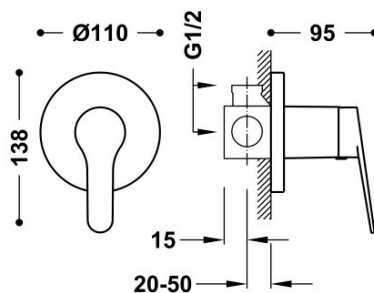

TRES

21517701

BASE-TRES Grifo monomando empotrado de 1 vía para ducha

Cuerpo empotrado incluido. Con maneta.

Tres Comercial, S.A. | C/Penedès, 16-26 | Zona Industrial, Sector A | 08759 Vallirana (Barcelona)