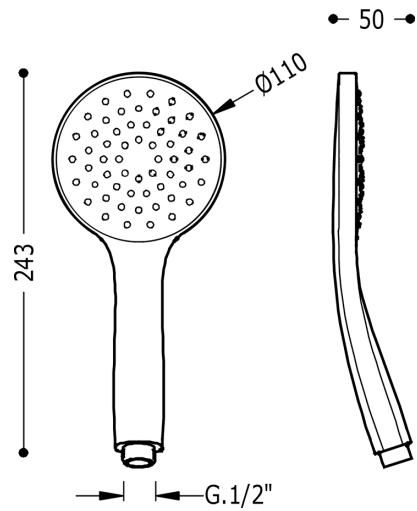

TRES

29963105

Ducha anticalcárea
con acabado cromo

Acabado Cromo.

Tres Comercial, S.A. | C/Penedès, 16-26 | Zona Industrial, Sector A | 08759 Vallirana (Barcelona)

T (+34) 936834004 | F (+34) 936835061 | infotres@tresgriferia.com