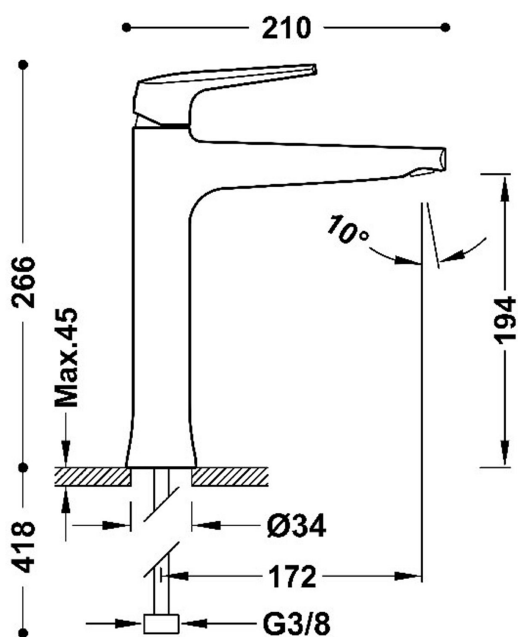

28120301NM

FUJI

Grifo monomando alto para lavabo

·Latiguillos de alimentación flexibles G3/8

Acabado Negro Mate

Aireador: OCULTO DE SILICONA M24x1

Referencia del cartucho: 29902802

Caudal (l/min): 5

Cartucho de larga duración: > 200.000 ciclos

Elemento conexión: FLEXIBLE G3/8"

Grupo acústico: I -

Material: Latón bajo contenido en plomo

Novedad

Resistencia a la corrosión según EN-248