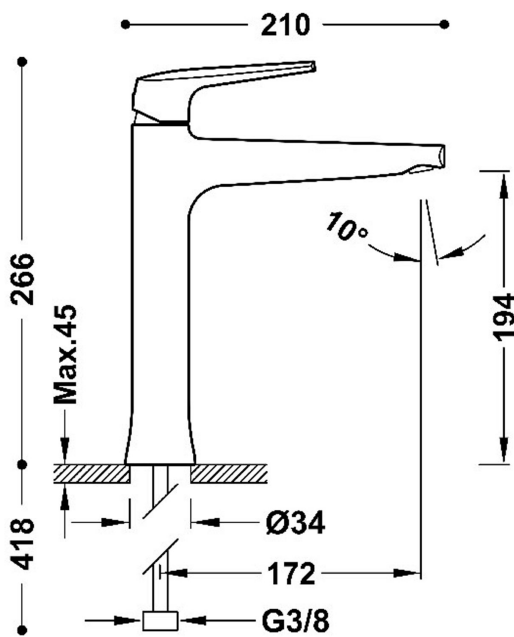

28120301AC

FUJI

Grifo monomando alto para lavabo

·Latiguillos de alimentación flexibles G3/8

Acabado Acero

Aireador: OCULTO DE SILICONA M24x1

Referencia del cartucho: 29902802

Caudal (l/min): 5

Cartucho de larga duración: > 200.000 ciclos

Elemento conexión: FLEXIBLE G3/8"

Grupo acústico: I -

Material: Latón bajo contenido en plomo

Novedad

Resistencia a la corrosión según EN-248