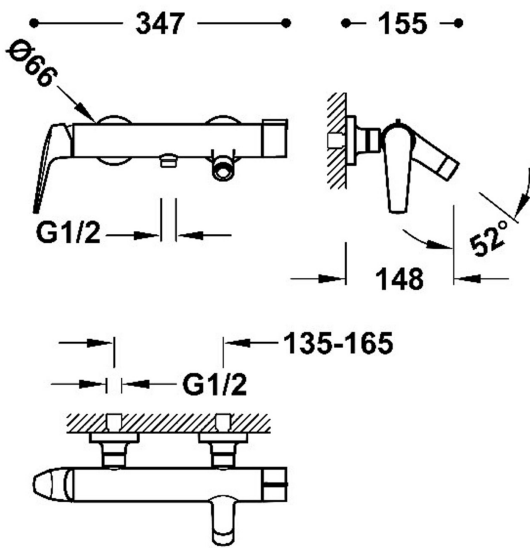

TRÉS

28117001AC

FUJI

Grifo monomando mural para bañera y ducha

- Ducha de mano anticalcárea: Ø 110 mm
- (3 tipos de chorro)
- Soporte orientable para ducha de mano
- Flexo satinado

Acabado Acero

Aireador: CON CASQUILLO M22x1 hembra

Referencia del cartucho: 29903516

Caudal (l/min): 21

Cartucho distribuidor: 29903002

Ducha de mano de ABS

Cartucho de larga duración: > 200.000 ciclos

Elemento conexión: MURAL G1/2"

Grupo acústico: IID/A

Material: Latón bajo contenido en plomo

Medidas ducha de mano: 110

Novedad

THE WATER EFFECT

www.tresgriferia.com

28117001AC

FUJI

Grifo monomando mural para bañera y ducha

Resistencia a la corrosión según EN-248