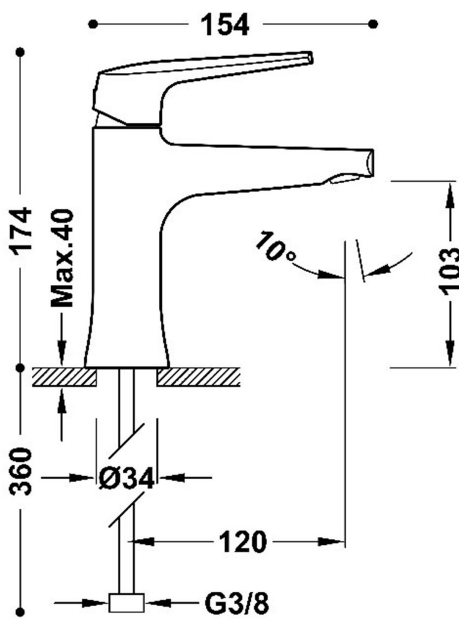

28110301NM

FUJI

Grifo monomando para lavabo

·Latiguillos de alimentación flexibles G3/8

Acabado Negro Mate

Aireador: OCULTO DE SILICONA M24x1

Referencia del cartucho: 29902802

Caudal (l/min): 5

Cartucho de larga duración: > 200.000 ciclos

Elemento conexión: FLEXIBLE G3/8"

Grupo acústico: I -

Material: Latón bajo contenido en plomo

Novedad

Resistencia a la corrosión según EN-248