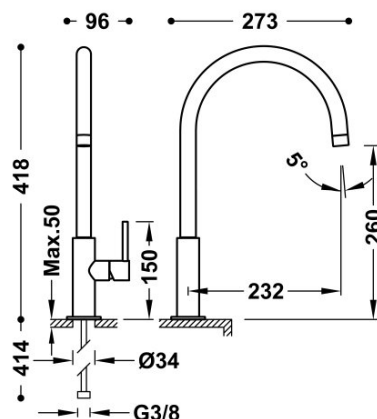

TRÉS

26290401NM

Grifo monomando XXL con maneta lateral para lavabo

Latiguillos de alimentación flexibles G3/8.

Ángulo de giro del caño 360°

Cold-tres®. Ahorro energético. El grifo siempre se abre con agua fría, evitando el encendido innecesario del calentador.