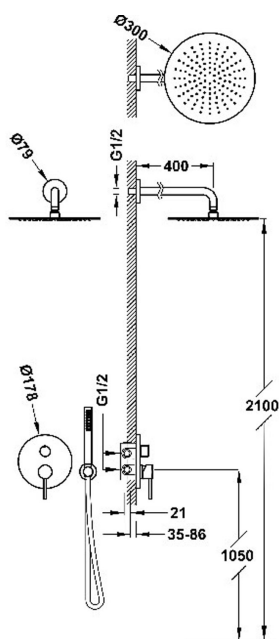

26228004

STUDY EXCLUSIVE

Kit de grifo monomando empotrado de 2 vías Rapid-box para ducha

- Cuerpo empotrado incluido.
- Distribuidor cerámico de 2 vías.
- Brazo a pared con rociador de ducha orientable y de acero inoxidable: Ø 300 mm.
- Soporte para ducha de mano con toma de agua a pared.
- Ducha de mano anticalcárea de latón.
- Flexo satinado.

Acabado Cromo

Referencia del cartucho: 29903508

Ducha de mano de latón

Rociador de acero inoxidable