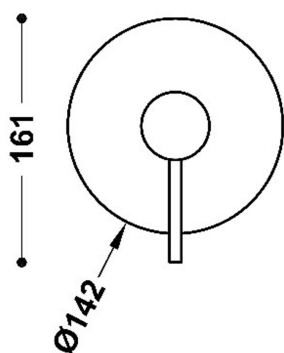

26227810NM

RAPID-BOX

Pieza vista para caja empotrada de 1 vía Rapid-box

- Sólo parte vista
- Incluye placa embellecedora, mando, casquillo y tornillo de fijación oculto
- Completar con la caja empotrada Rapid -box ref
- : 20827810