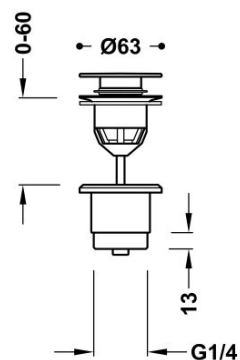

## 24284001NM

### Válvula de desagüe Click-Clack Simple-Rapid para lavabo

Apto para lavamanos con y sin rebosadero. Función Click-Clack. Tapón Ø 63 mm. Simple-Rapid fácil instalación.

Acabado Negro Mate.

Tres Comercial, S.A. | C/Penedès, 16-26 | Zona Industrial, Sector A | 08759 Vallirana (Barcelona)