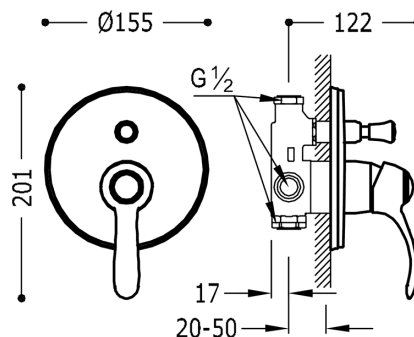

TRES

24218001

TRES-CLASIC Monomando empotrado (2 vías)

cuerpo empotrado incluido
con acabado cromo, maneta

Acabado Cromo.

Tres Comercial, S.A. | C/Penedès, 16-26 | Zona Industrial, Sector A | 08759 Vallirana (Barcelona)