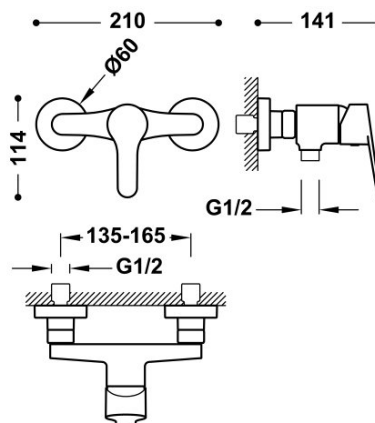

## 21516701

### Monomando ducha

Ducha de mano anticalcárea con soporte orientable. Flexo INOX.

con acabado cromo, maneta

Acabado Cromo.

Tres Comercial, S.A. | C/Penedès, 16-26 | Zona Industrial, Sector A | 08759 Vallirana (Barcelona)