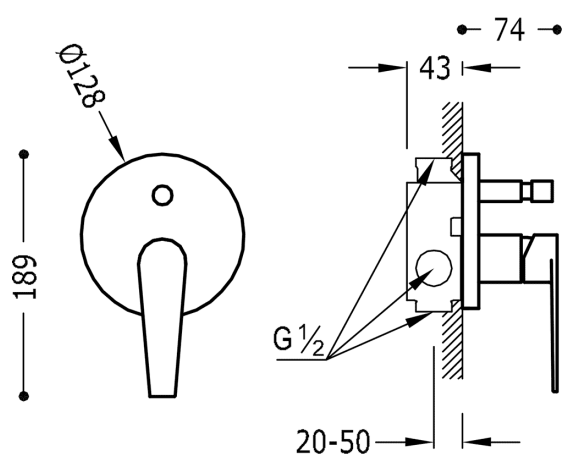

TRES

20518001

CLASS-TRES Monomando empotrar (2 vías)

cuerpo empotrado incluido
con acabado cromo, maneta

Acabado Cromo.

Certificación BELGAQUA (Bélgica)

Tres Comercial, S.A. | C/Penedès, 16-26 | Zona Industrial, Sector A | 08759 Vallirana (Barcelona)

T (+34) 936834004 | F (+34) 936835061 | infotres@tresgriferia.com

www.tresgriferia.com