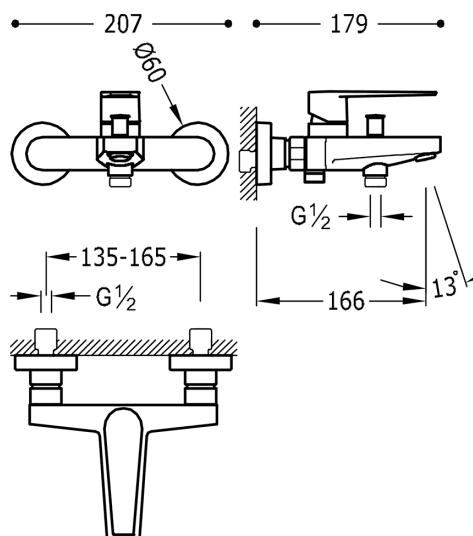

TRES

20517001

CLASS-TRES Monomando bañera-ducha

Ducha de mano anticalcárea con soporte orientable y flexo SATIN.
con acabado cromo, maneta

Acabado Cromo.

Sistema antiquemaduras que permite limitar la temperatura máxima deseada.