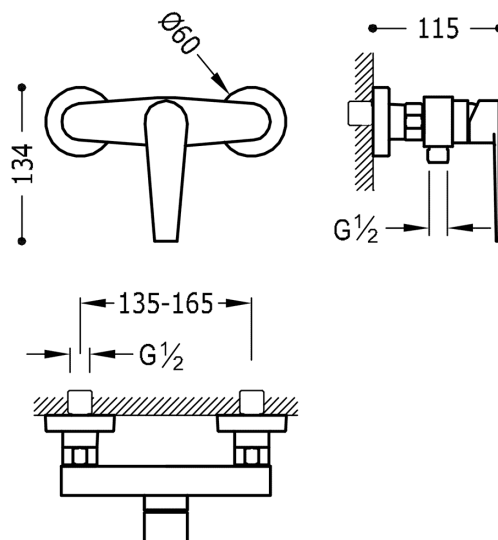

TRES

20516701

CLASS-TRES Monomando ducha

Ducha de mano anticalcárea con soporte orientable y flexo SATIN.
con acabado cromo, maneta

Acabado Cromo.

Sistema antiquemaduras que permite limitar la temperatura máxima deseada.