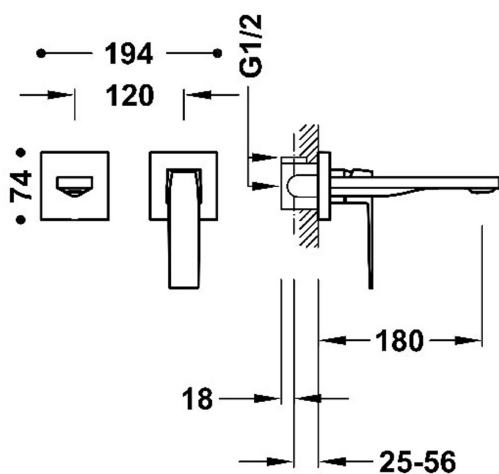

TRÉS

202300010M

SLIM EXCLUSIVE

Grifo monomando empotrado para lavabo

- Cuerpo empotrado indivisible con amortiguadores acústicos
- Junta antihumedad
- Caño de 180 mm

Acabado Oro-Mate 24K

Referencia del cartucho: 29902801

TRÉS

202300020M

SLIM EXCLUSIVE

Grifo monomando empotrado para lavabo

- Cuerpo empotrado indivisible con amortiguadores acústicos
- Junta antihumedad
- Caño de 240 mm

Acabado Oro-Mate 24K

Referencia del cartucho: 29902801