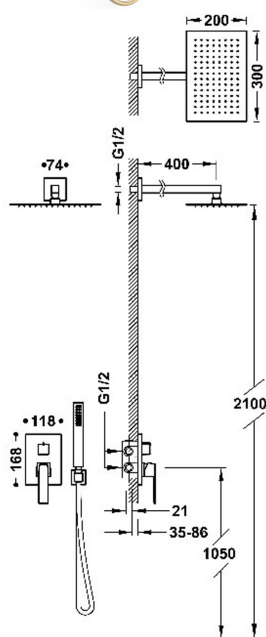

20228004OM

SLIM EXCLUSIVE

Kit de grifo monomando empotrado de 2 vías Rapid-box para ducha

- Cuerpo empotrado incluido.
- Distribuidor cerámico de 2 vías.
- Brazo a pared con rociador de ducha orientable y de latón: 320x220 mm.
- Soporte para ducha de mano con toma de agua a pared.
- Ducha de mano anticalcárea de latón.
- Flexo satinado.

Acabado Oro-Mate 24K

Referencia del cartucho: 29903508

Ducha de mano de latón

Rociador de latón