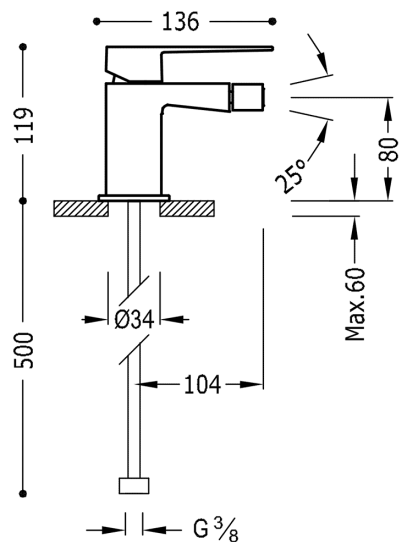

## 20212001

**SLIM-TRES Monomando bidé**  
con acabado cromo, maneta

Acabado Cromo.

Sistema antiquemaduras que permite limitar la temperatura máxima deseada.

Tres Comercial, S.A. | C/Penedès, 16-26 | Zona Industrial, Sector A | 08759 Vallirana (Barcelona)