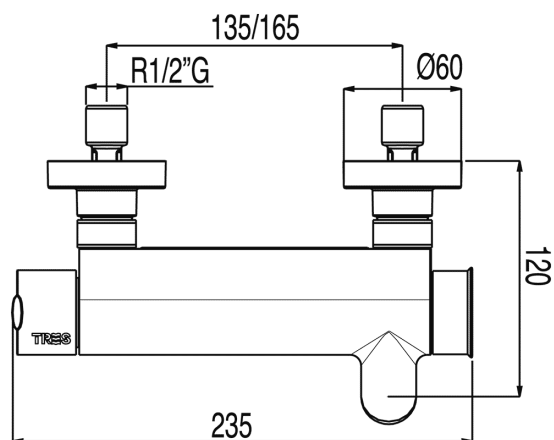

TRES

181474

LEX-TRES Monomando bañera-ducha

Ducha de mano masaje Ø 100 mm. (5 funciones) con soporte orientable. Flexo SATIN. con acabado cromo, maneta

Acabado Cromo.

Tres Comercial, S.A. | C/Penedès, 16-26 | Zona Industrial, Sector A | 08759 Vallirana (Barcelona)

T (+34) 936834004 | F (+34) 936835061 | infotres@tresgriferia.com

www.tresgriferia.com