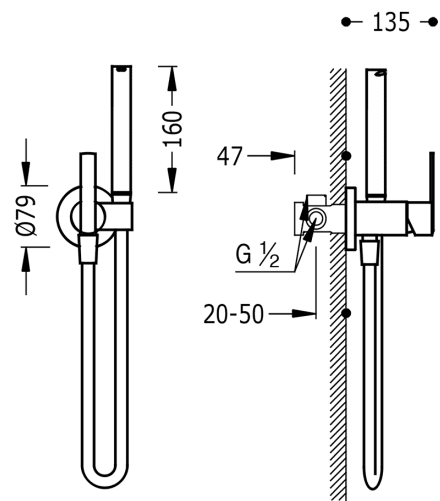

TRES

181223

LEX-TRES Monomando mezclador empotrar para bidé WC

Soporte derecha o izquierda, cambiable. Ducha de latón con racor limitador 5 l/m. Antigoteo y flexo SATIN con acabado cromo, maneta

Acabado Cromo.

Ducha de mano de latón.

Sistema antiquemaduras que permite limitar la temperatura máxima deseada.

Certificación BELGAQUA (Bélgica)

Tres Comercial, S.A. | C/Penedès, 16-26 | Zona Industrial, Sector A | 08759 Vallirana (Barcelona)