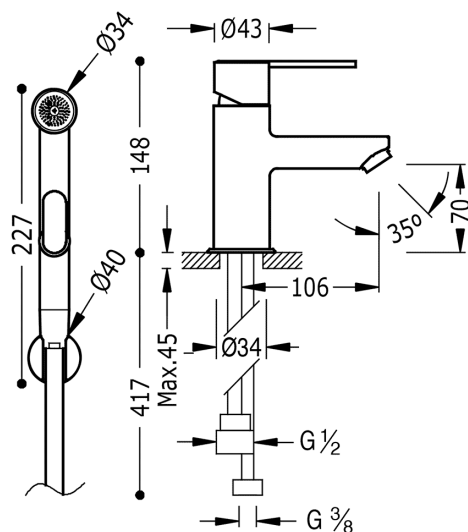

TRES

181113

LEX-TRES Monomando lavabo para WC

Duchita con cierre y flexo SATIN
con acabado cromo, maneta

Acabado Cromo.

Sistema antiquemaduras que permite limitar la temperatura máxima deseada.

Certificación BELGAQUA (Bélgica)