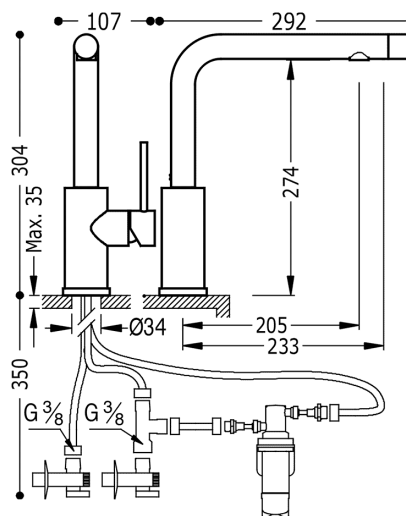

TRES

162453

TOP-TRES Monomando fregadero vertical

doble función con filtro
con acabado cromo, maneta

Agujero montaje del grifo 35 mm.

Ángulo de giro del caño 360°

Acabado Cromo.

Tres Comercial, S.A. | C/Penedès, 16-26 | Zona Industrial, Sector A | 08759 Vallirana (Barcelona)