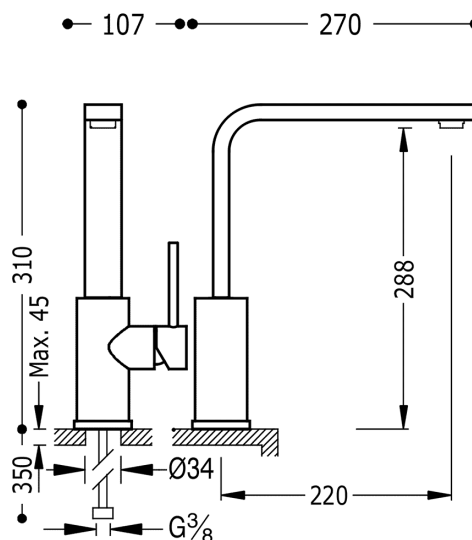

TRES

162435

TOP-TRES Monomando fregadero vertical

caño de 35x15 mm.

con acabado cromo, maneta

Agujero montaje del grifo 33 mm.

Ángulo de giro del caño 360°

Acabado Cromo.

Ahorro energético. El grifo siempre se abre con agua fría, evitando el encendido innecesario del calentador.

Tres Comercial, S.A. | C/Penedès, 16-26 | Zona Industrial, Sector A | 08759 Vallirana (Barcelona)