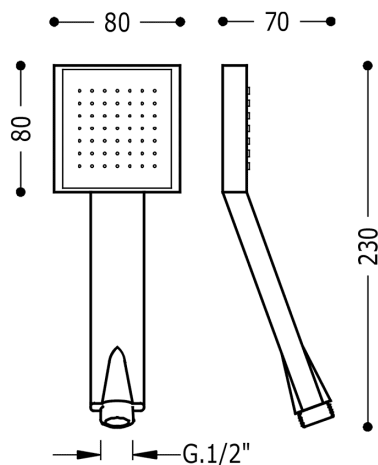

## 134612

**Ducha anticalcárea**  
con acabado cromo

Acabado Cromo.

Tres Comercial, S.A. | C/Penedès, 16-26 | Zona Industrial, Sector A | 08759 Vallirana (Barcelona)

T (+34) 936834004 | F (+34) 936835061 | [infotres@tresgriferia.com](mailto:infotres@tresgriferia.com)