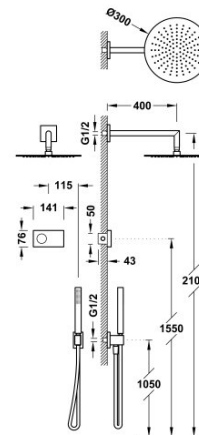

TRES

09286558

Kit de grifo termostático electrónico empotrado de 2 vías Shower Technology Blue Edition para ducha

- Control electrónico blanco incluido con juntas antihumedad Schlüter.
- Centralita termostática electrónica incluida (2 vías).
- Brazo a pared con rociador de ducha orientable y de acero inoxidable: Ø 300 mm.
- Soporte para ducha de mano con toma de agua a pared.
- Ducha de mano anticalcárea de latón.
- Flexo satinado.

SHOWER
TECH.

Control electrónico termostático.

INOX
0

Rociador de acero inoxidable.

Ducha de mano de latón.

Certificación BELGAQUA (Bélgica)

Alimentación eléctrica.

Acabado Cromo.