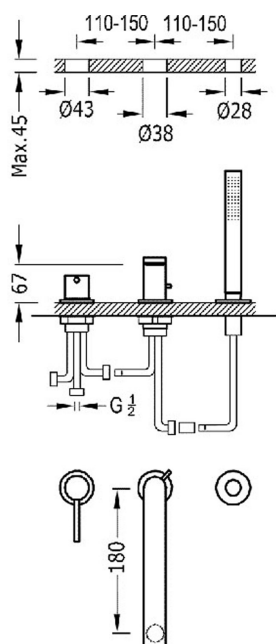

06216103

MAX

Grifo monomando para borde de bañera

- Inversor integrado en el caño de bañera.
- Ducha de mano anticalcárea de latón.
- Caño de bañera de 180 mm. Caudal: 3 bar - 16 l/ m.
- Kit depósito opcional no incluido ref.: 20324501.

Acabado Cromo

Referencia del cartucho: 9134591

Certificación BELGAQUA (Bélgica)

Ducha de mano de latón

06216102

MAX

Grifo monomando para borde de bañera

- Inversor integrado en el caño de bañera.
- Ducha de mano anticalcárea de latón.
- Caño de bañera de 230 mm. Caudal: 3 bar - 16 l/ m.
- Kit depósito opcional no incluido ref.: 20324501.

Acabado Cromo

Referencia del cartucho: 9134591

Certificación BELGAQUA (Bélgica)

Ducha de mano de latón