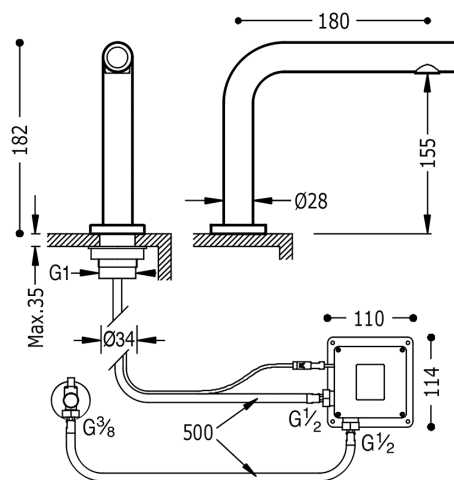

TRES

06144701

TRESTRONIC Lavabo electrónico 1 agua TOUCH-TRES

Sistema sensible al tacto. Sólo tocar (NO pulsar)
con acabado cromo

Agujero montaje del grifo 34 mm.

Acabado Cromo.

Garantía de Calidad Ambiental (Cataluña)