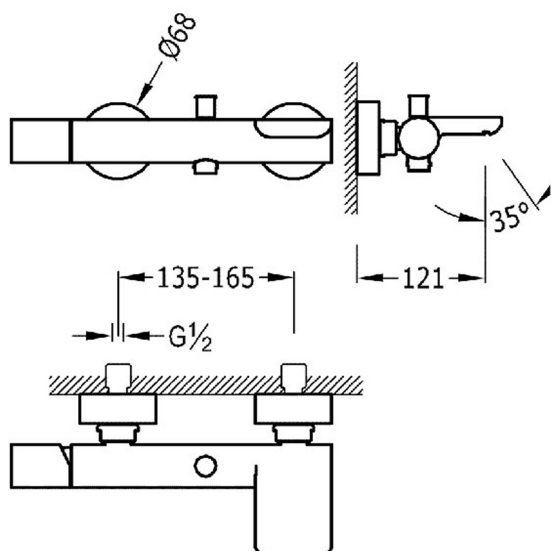

TRES

292 135

06117001

MAX

Grifo monomando mural para bañera y ducha

- Ducha de mano anticalcárea
- Caño cerrado con salida del agua en cascada
- Soporte orientable para ducha de mano
- Flexo satinado

Acabado Cromo

Referencia del cartucho: 9130190

Certificación BELGAQUA (Bélgica)

Ducha de mano de ABS