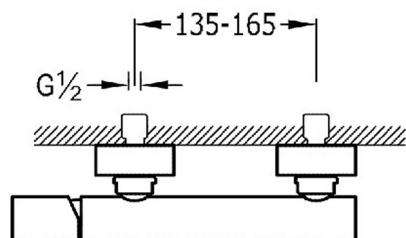

06116701

MAX

Grifo monomando mural para ducha

- Ducha de mano anticalcárea
- Soporte orientable para ducha de mano
- Flexo satinado

Acabado Cromo

Referencia del cartucho: 9130190

Certificación BELGAQUA (Bélgica)

Ducha de mano de ABS