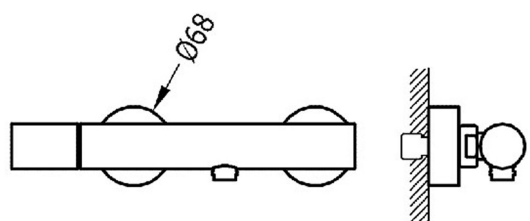

06116701

MAX

Grifo monomando mural para ducha

- Ducha de mano anticalcárea
- Soporte orientable para ducha de mano
- Flexo satinado

Acabado Cromo

Referencia del cartucho: 9130190

Certificación BELGAQUA (Bélgica)

Ducha de mano de ABS