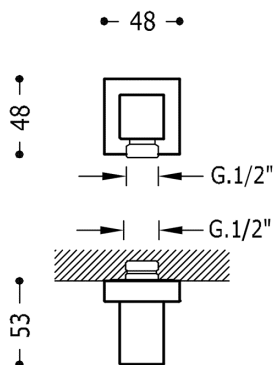

TRES

00618301

Codo toma pared para flexo

Toma agua 1/2"
con acabado cromo

Acabado Cromo.

Tres Comercial, S.A. | C/Penedès, 16-26 | Zona Industrial, Sector A | 08759 Vallirana (Barcelona)

T (+34) 936834004 | F (+34) 936835061 | infotres@tresgriferia.com