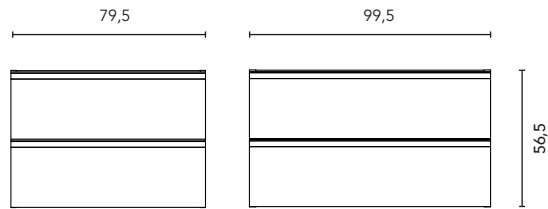

MUEBLES Y AUXILIARES

MUEBLES

Profundidad 45

COLUMNA

Profundidad 24

ALTOS

Profundidad 15

ACABADOS

* Medidas en cm.

Fondo de tubería de 7 cm.

2 Cajones

COSTADOS	FRENTES	CAJONES				ACABADOS COSTADOS EXTERIORES	ACABADOS FRENTES	TIRADORES	AMPLITUD DE GAMA	
AGL. 16 mm	AGL. 18 mm	Extracción total Hettich	Interior fumé cuero	Organizador cajón	Soft close	Melamina / Lacado plano	Melamina / Lacado plano	Tirador metálico	F.46	Suspendido

* Las cotas indicadas en el dibujo varían según la altura de los pies del conjunto, si el mueble está suspendido y la altura no se respeta, estas cotas pueden variar. Las cotas están en mm.