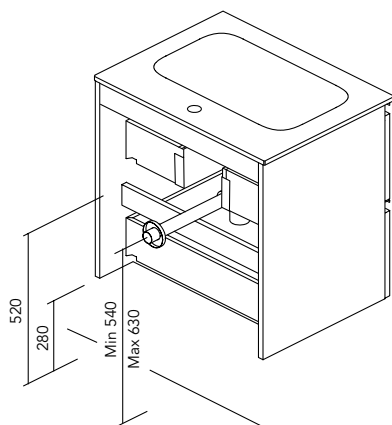

MUEBLES Y AUXILIARES

MUEBLES

Profundidad 45

COLUMNA

Profundidad 24

ALTOS

Profundidad 15

ACABADOS

* Medidas en cm.

Fondo de tubería de 7 cm.

2 Cajones

COSTADOS	FRENTES	CAJONES				ACABADOS COSTADOS EXTERIORES	ACABADOS FRENTES	TIRADORES	AMPLITUD DE GAMA	
AGL. 16 mm	AGL. 18 mm	Extracción total Hettich	Interior fumé cuero	Organizador cajón	Soft close	Melamina / Lacado plano	Melamina / Lacado plano	Tirador metálico	F.46	Suspendido

* Las cotas indicadas en el dibujo varían según la altura de los pies del conjunto, si el mueble está suspendido y la altura no se respeta, estas cotas pueden variar. Las cotas están en mm.