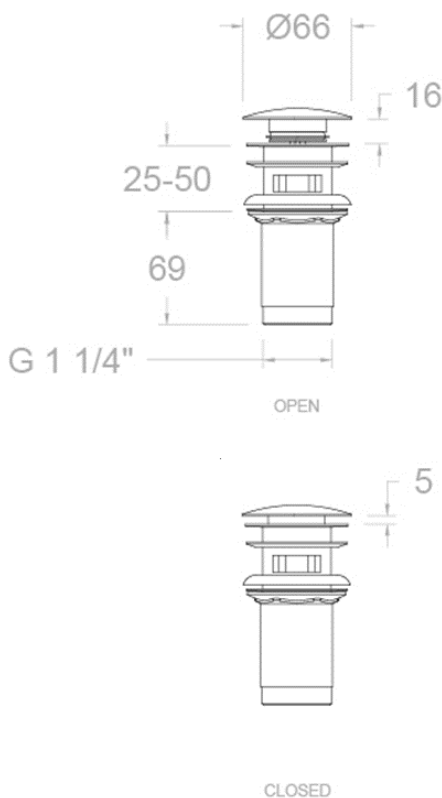

Válvula de latón para desagüe sistema Quick Clac

Serie: ACCESORIOS

Acabado: Oro cepillado

Ref.: 1219LOC

Código SAP: 99Z302478

Recambios

- Adaptador para lavabo sin rebosadero ref. 1211
- Tapón ref. 1269OC
- Accionamiento interno ref. A1219L

DIBUJO TÉCNICO

Características técnicas

- Válvula desagüe de latón para Lavabo y Bidé
- Sistema QUICK CLAC
- Rosca macho G 1 1/4"
- Garantía de 5 años en grifería y 2 años en complementos.

Observaciones

Ensayos de estanquidad, dimensiones y corrosión según las exigencias de las Normas Europeas EN 274-1 y EN 248.