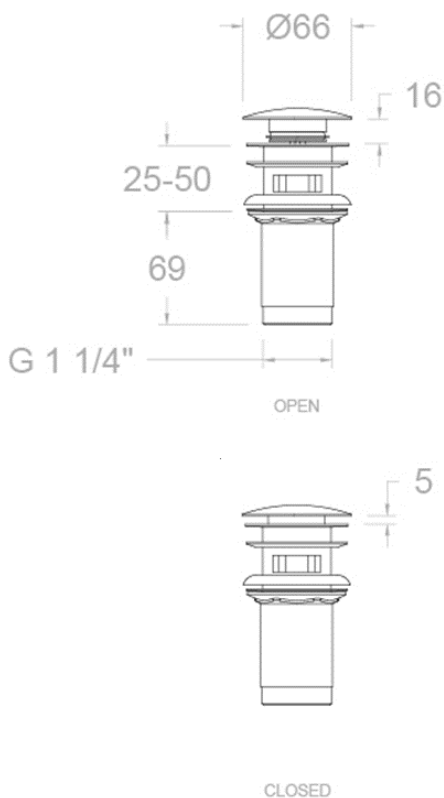

Válvula de latón para desagüe sistema Quick Clac

Serie: ACCESORIOS

Acabado: Negro mate

Ref.: 1219LNM

Código SAP: 99Z302477

Recambios

- Adaptador para lavabo sin rebosadero ref. 1211
- Tapón ref. 1269NM
- Accionamiento interno ref. A1219L

DIBUJO TÉCNICO

Características técnicas

- Válvula desagüe de latón para Lavabo y Bidé
- Sistema QUICK CLAC
- Rosca macho G 1 1/4"
- Garantía de 5 años en grifería y 2 años en complementos.

Observaciones

Ensayos de estanquidad, dimensiones y corrosión según las exigencias de las Normas Europeas EN 274-1 y EN 248.