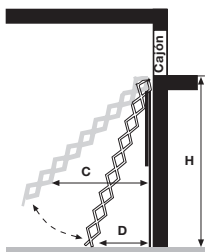

Escalera escamoteable de tijera

Modelo ZX DE PARED

H · Altura de suelo a suelo
C · Espacio de maniobra
D · Base de la escalera

Escaleras estandarizadas ZX DE PARED

Medida hueco cm · Ax B	Medida exterior de cajón cm	Altura de suelo a suelo cm · H	Espacio de maniobra (necesario para abrir la escalera) cm · C	Espacio base de la escalera (según altura habitación) cm · D	Nº peldaños escalera
130x70	129x69	225-250	134	123-104	9
		251-275	146	135-114	10
		276-300	158	148-120	11

Posibilidad de fabricación a medida

A: de 80 a 190 cm	Hasta 300 cm	(Consultar)
B: de 70 a 80 cm	(según medida cajón)	

Características técnicas

Cajón: Marco metálico.

Altura cajón: 14 cm.

Tapa: De madera (DM), de 16 mm de espesor.

Cierre: Picaporte.

Estructura tubular galvanizada.

Medidas ancho y huella peldaño: 36x9,9 cm y 3 cm de grosor.

Huella antideslizante.

Barra de apertura extensible de 75 a 141 cm incluida.

Tapajuntas metálico integrado.