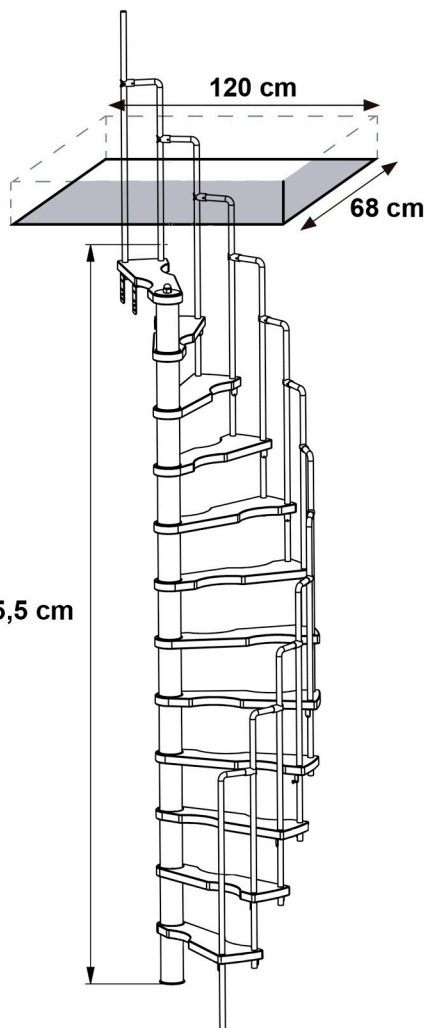

SUONO HAYA

Escaleras que ahorran espacio

Características

- . Escalera especialmente indicada para huecos reducidos.
- . Peldaños de madera maciza de haya.
- . Barandilla y eje central metálicos lacados en color negro.

Precaución
subir/bajar

Medida hueco 120 x 68 cm

Altura máxima 305,5 cm

Número de peldaños 12

Entrega inmediata