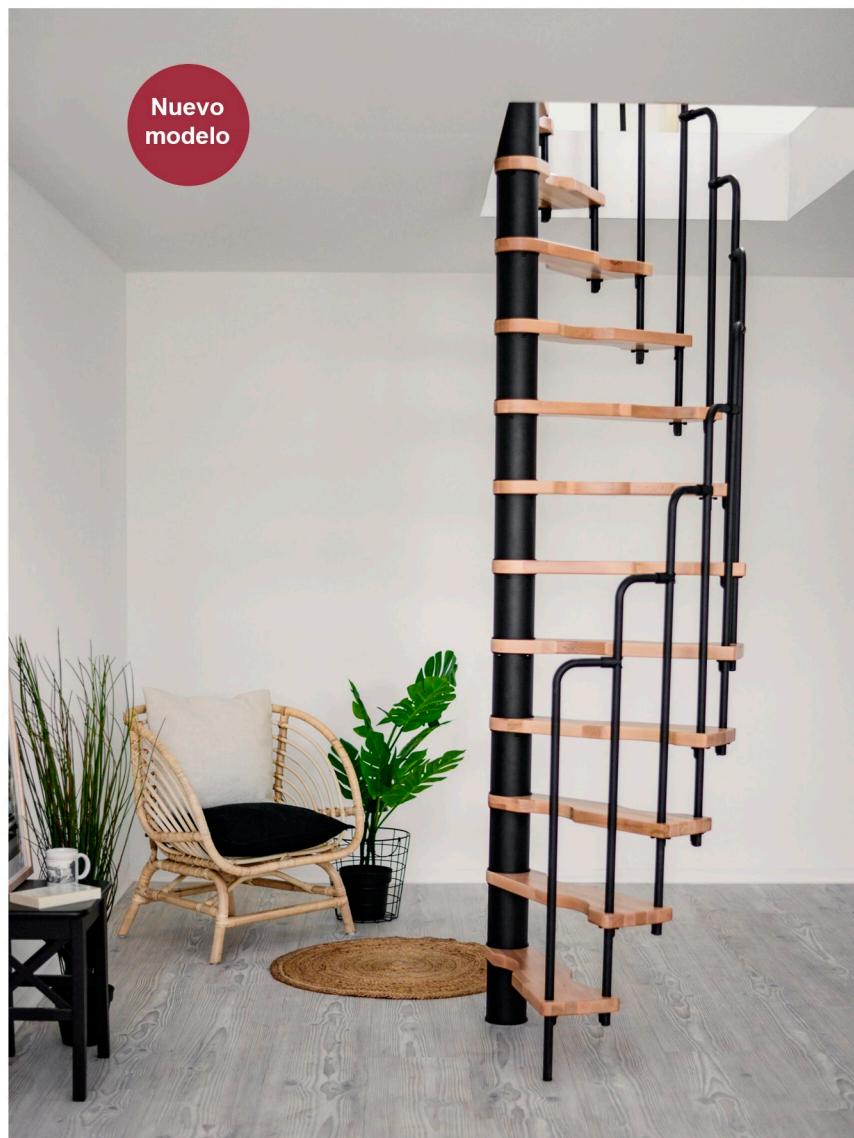

SUONO HAYA

Escaleras que ahorran espacio

Características

- . Escalera especialmente indicada para huecos reducidos.
- . Peldaños de madera maciza de haya.
- . Barandilla y eje central metálicos lacados en color negro.

Precaución
subir/bajar

Medida hueco 120 x 68 cm

Altura máxima 305,5 cm

Número de peldaños 12

Entrega inmediata