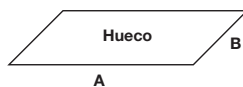

Escalera recta, cuarto de giro opcional

Modelo NORMANDIA

Modelo Normandía recta

Modelo Normandía con cuarto de giro

Escalera recta fabricada en abeto, lista para barnizar o pintar.

Posibilidad de incorporar un cuarto de giro, a derecha o izquierda.

H • Altura máxima de suelo a suelo.

Escalera recta NORMANDIA

Huella / Huella útil peldaño	19 cm / 15,7 cm
Altura entre peldaños	20,7 cm
Ancho útil peldaño	68,6 cm
Espesor peldaño	3,2 cm
Ancho total escalera	78 cm
Altura máxima (H)	
versión recta (de suelo a suelo 14 peldaños y 15 alturas)	309 cm
versión con cuarto de giro (de suelo a suelo 16 peldaños y 17 alturas)	352,5 cm
Hueco mínimo AxB (considerando un forjado de 30 cm)	180 x 80 cm
Peso de carga máximo	300 kg