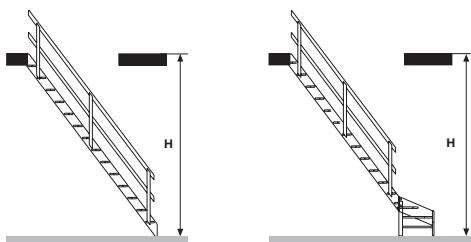

Escalera recta, cuarto de giro opcional

Modelo NORMANDIA

Modelo Normandía recta

Modelo Normandía con cuarto de giro

Escalera recta fabricada en abeto, lista para barnizar o pintar.

Posibilidad de incorporar un cuarto de giro, a derecha o izquierda.

H • Altura máxima de suelo a suelo.

Escalera recta NORMANDIA

Huella / Huella útil peldaño	19 cm / 15,7 cm
Altura entre peldaños	20,7 cm
Ancho útil peldaño	68,6 cm
Espesor peldaño	3,2 cm
Ancho total escalera	78 cm
Altura máxima (H)	
versión recta (de suelo a suelo 14 peldaños y 15 alturas)	309 cm
versión con cuarto de giro (de suelo a suelo 16 peldaños y 17 alturas)	352,5 cm
Hueco mínimo AxB (considerando un forjado de 30 cm)	180 x 80 cm
Peso de carga máximo	300 kg