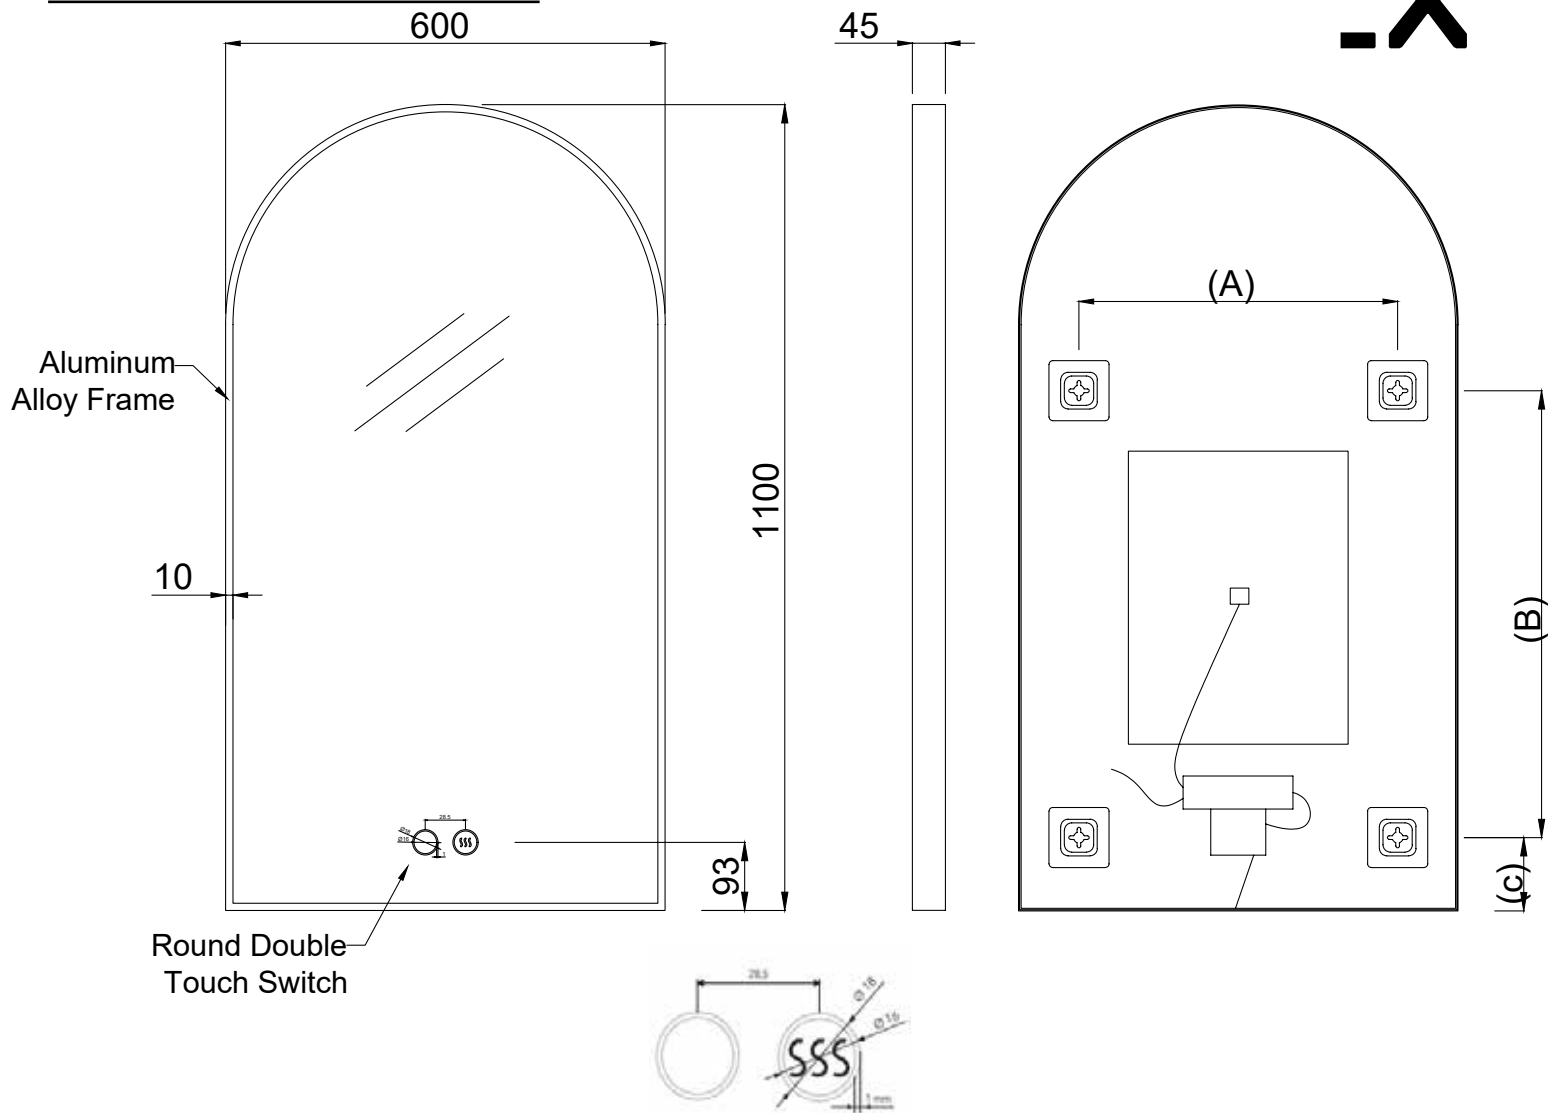

LEDIMEX

ABOUT MIRRORS

ROMA

- Espejo tipo capilla con luz perimetral integrada en el marco de aluminio que aporta un ambiente decorativo.
- Diseñado específicamente para devolver un reflejo de alta calidad y una gran iluminación de manera indirecta que no sea molesta para la vista.
- Marco de aluminio negro mate.
- Sensores: On/Off y antivaho.
- 3-led (cálida 3.000K, neutra 4.000K y fría 6.500K).

<https://www.luz.com/romas>

Instrucciones de montaje

REFERENCIAS

60 x 110 cm

ROMA025/110NG

ESQUEMA TÉCNICO

DATOS TÉCNICOS COMUNES

Garantía 3 AÑOS

Clasificación energética F+

Vida útil 50.000 horas

Normativa europea CE, ROHS, IP44

Potencia (V) 220-240V / 50-60Hz

Kelvin 3000K / 4000K / 6500K

SOPORTE (MM)

REF.	MEDIDAS	1	2
ROMA025/110	600x1100MM	(435)	(610)

DATOS TÉCNICOS

EAN	REFERENCIA	PESO(KG) con embalaje	LÚMENES	POTENCIA
8435668040501	ROMA025/110NG	11,00	3597	36W

LEDIMEX

ABOUT MIRRORS

www.ledimex.es

Pol. Ind. Picassent. C/6 parcela 11
46220 - Picassent (Valencia)