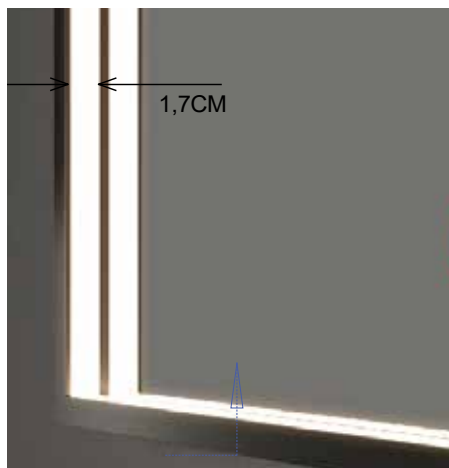

LEDIMEX

ABOUT MIRRORS

ROMA

- Espejo tipo capilla con luz perimetral integrada en el marco de aluminio que aporta un ambiente decorativo.
- Diseñado específicamente para devolver un reflejo de alta calidad y una gran iluminación de manera indirecta que no sea molesta para la vista.
- Marco de aluminio negro mate.
- Sensores: On/Off y antivaho.
- 3-led (cálida 3.000K, neutra 4.000K y fría 6.500K).

<https://www.luz.com/romas>

Instrucciones de montaje

REFERENCIAS

60 x 110 cm

ROMA025/110NG

ESQUEMA TÉCNICO

DATOS TÉCNICOS COMUNES

Garantía 3 AÑOS

Clasificación energética F+

Vida útil 50.000 horas

Normativa europea CE, ROHS, IP44

Potencia (V) 220-240V / 50-60Hz

Kelvin 3000K / 4000K / 6500K

SOPORTE (MM)

REF.	MEDIDAS	1	2
ROMA025/110	600x1100MM	(435)	(610)