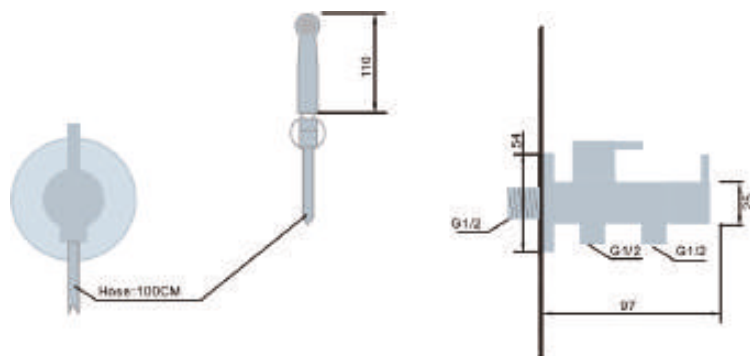

# SERIE NESS

Ref. Producto RDM005

Grifo empotrado bidé

- Grifería empotrada de bidé.
- Agua fría.
- Latón cromado.
- Flexo acero reforzado de 100 cm.
- Latiguillo de conexión al WC no incluido.

Conexion W.C.