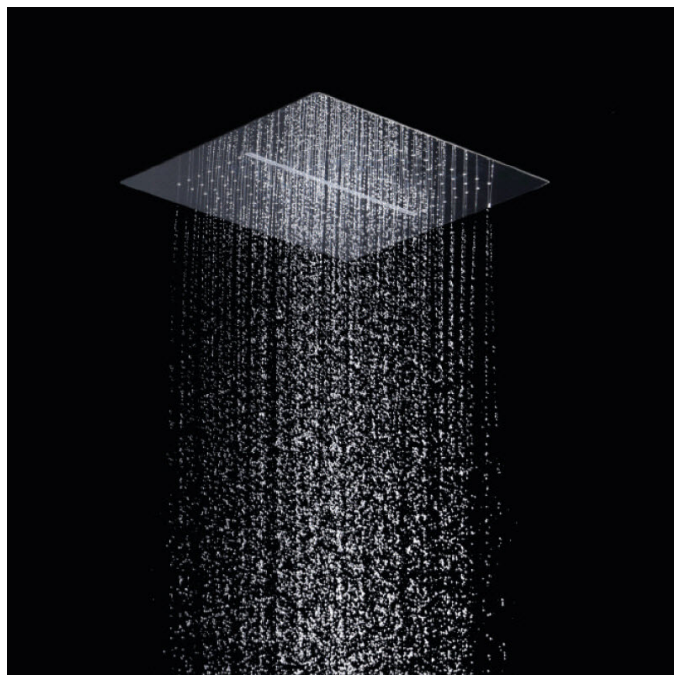

# ROCIADOR DUCHA

Ref. Producto RDG400

- Dimensiones 40x40 cm.
- Material : Acero Inox S304.
- Acabado : Cromado dos salidas.
- Incluye premarco.

Grifería con  
certificación

GRIFBAÑO