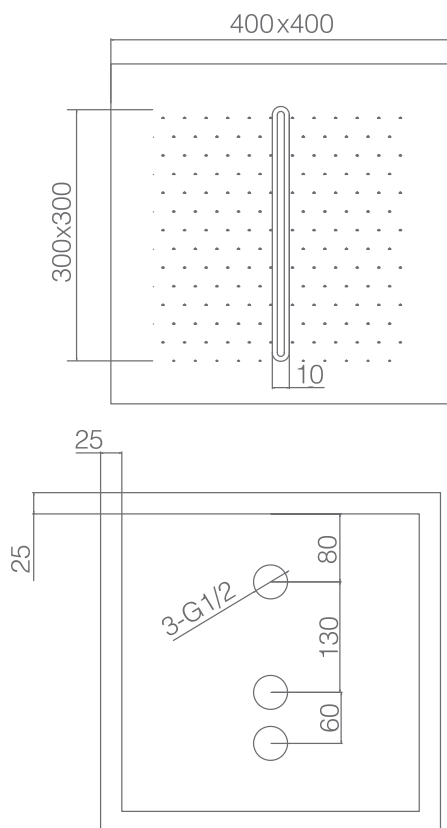

# ROCIADOR DUCHA

Ref. Producto RDG400

- Dimensiones 40x40 cm.
- Material : Acero Inox S304.
- Acabado : Cromado dos salidas.
- Incluye premarco.

Grifería con  
certificación

GRIFBAÑO