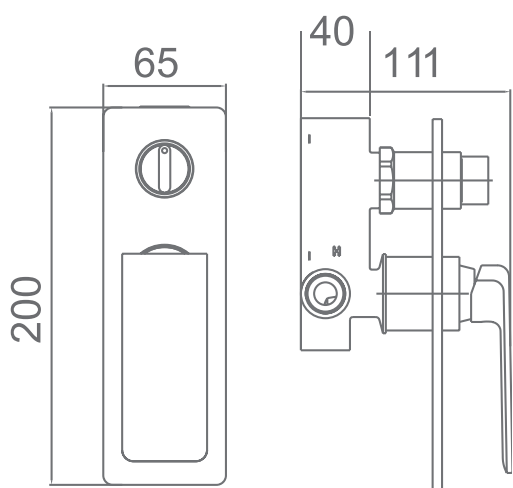

# MONOMANDO EMPOTRADO

Ref. Producto GSM01V

- Grifería empotrada monomando, 1 vía
- Latón cromado
- Cartucho cerámico 35mm

Grifería con  
certificación

~ GRIFBAÑO