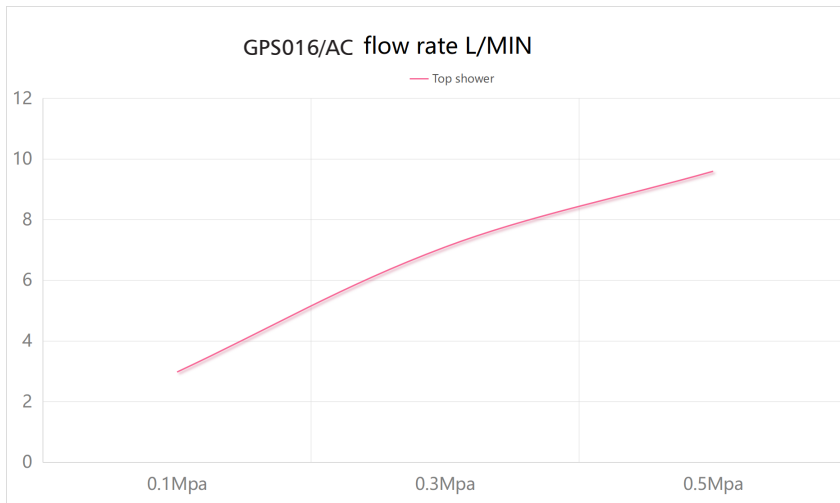

SENSE GPS016/AC

TOP SHOWER 0.1MPA(L/MIN)	2.98
TOP SHOWER 0.3MPA(L/MIN)	7.1
TOP SHOWER 0.5MPA(L/MIN)	9.6

PRODUCT SIZE(CM)	201*21.5*19
WEIGHT(KG)	12.5
GUARANTEE	10 YEARS
MAX.PRESSURE(BAR)	8
MIN.PRESSURE(BAR)	1
OPTIMUM PRESSURE(BAR)	3-4
MAX.TEMPERATURE	55°C
MIN.TEMPERATURE	0°C