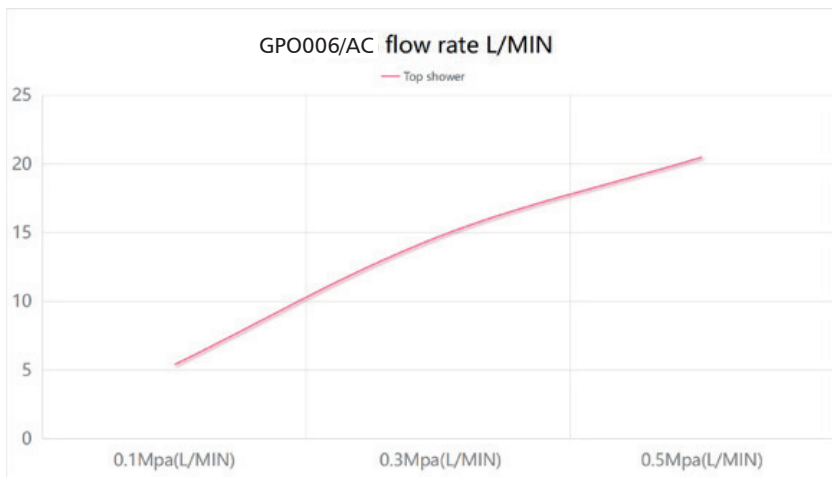

OREGON^{SERIES}

FLOW RATE REF GPO006/AC

TOP SHOWER 0.1MPA(L/MIN)	5.4
TOP SHOWER 0.3MPA(L/MIN)	14.7
TOP SHOWER 0.5MPA(L/MIN)	20.5

PRODUCT SIZE(CM)	126.5*53.7*10.7
WEIGHT(KG)	9.4
GUARANTEE	10 YEARS
MAX.PRESSURE(BAR)	8
MIN.PRESSURE(BAR)	1
OPTIMUM PRESSURE(BAR)	3-4
MAX.TEMPERATURE	55°C
MIN.TEMPERATURE	0°C