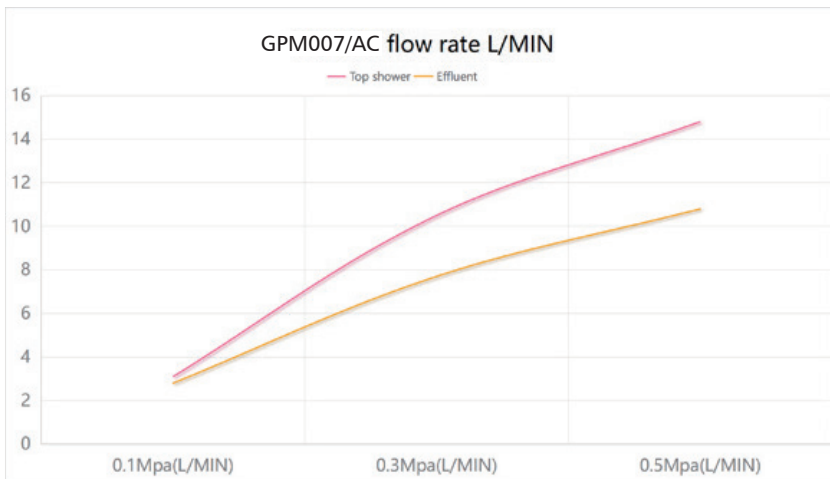

## FLOW RATE REF GPM007/AC

TOP SHOWER 0.1MPA(L/MIN)	3.1	EFFUENT 0.1MPA(L/MIN)	2.8
TOP SHOWER 0.3MPA(L/MIN)	10.5	EFFUENT 0.3MPA(L/MIN)	7.7
TOP SHOWER 0.5MPA(L/MIN)	14.8	EFFUENT 0.5MPA(L/MIN)	10.8

PRODUCT SIZE(CM)	126.5*53.7*10.7
WEIGHT(KG)	10.7
GUARANTEE	10 YEARS
MAX.PRESSURE(BAR)	8
MIN.PRESSURE(BAR)	1
OPTIMUM PRESSURE(BAR)	3-4
MAX.TEMPERATURE	55°C
MIN.TEMPERATURE	0°C