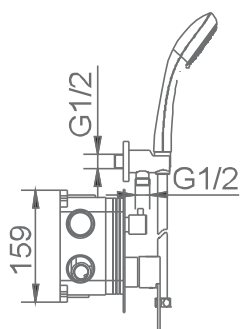

SERIE MOSCÚ

Ref. Producto GPK034

Conjunto ducha

- Rociador de acero inox. AISI 316, máxima calidad anticorrosión y alta resistencia Ø 25 cm.
- Tubo de acero inox. AISI 316, máxima calidad anticorrosión y alta resistencia salida pared.
- Mango ducha redondo AISI 316, máxima calidad anticorrosión y alta resistencia.
- Grifería monomando AISI 316, máxima calidad anticorrosión y alta resistencia, 2 vías con caja de registro.
- Presión máximo 6 at. mínimo 1 at.
- Caudal medio 12 l/min.
- Distribuidor cuadrado de acero AISI 316.
- Flexo reforzado PVC 1,5 m.
- Cartucho monomando 35 mm.
- Soporte mango ducha con salida agua pared AISI 316, máxima calidad anticorrosión y alta resistencia