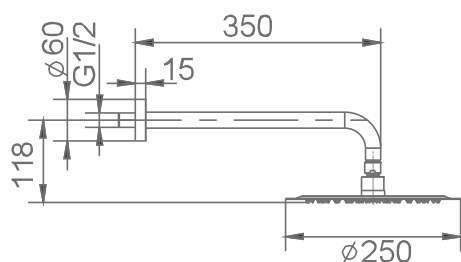

SERIE MOSCÚ

Ref. Producto GPK034

Conjunto ducha

- Rociador de acero inox. AISI 316, máxima calidad anticorrosión y alta resistencia Ø 25 cm.
- Tubo de acero inox. AISI 316, máxima calidad anticorrosión y alta resistencia salida pared.
- Mango ducha redondo AISI 316, máxima calidad anticorrosión y alta resistencia.
- Grifería monomando AISI 316, máxima calidad anticorrosión y alta resistencia, 2 vías con caja de registro.
- Presión máximo 6 at. mínimo 1 at.
- Caudal medio 12 l/min.
- Distribuidor cuadrado de acero AISI 316.
- Flexo reforzado PVC 1,5 m.
- Cartucho monomando 35 mm.
- Soporte mango ducha con salida agua pared AISI 316, máxima calidad anticorrosión y alta resistencia