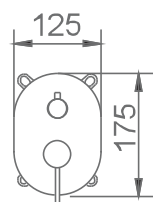

SERIE MOSCÚ

Ref. Producto GPK034

Conjunto ducha

- Rociador de acero inox. AISI 316, máxima calidad anticorrosión y alta resistencia Ø 25 cm.
- Tubo de acero inox. AISI 316, máxima calidad anticorrosión y alta resistencia salida pared.
- Mango ducha redondo AISI 316, máxima calidad anticorrosión y alta resistencia.
- Grifería monomando AISI 316, máxima calidad anticorrosión y alta resistencia, 2 vías con caja de registro.
- Presión máximo 6 at. mínimo 1 at.
- Caudal medio 12 l/min.
- Distribuidor cuadrado de acero AISI 316.
- Flexo reforzado PVC 1,5 m.
- Cartucho monomando 35 mm.
- Soporte mango ducha con salida agua pared AISI 316, máxima calidad anticorrosión y alta resistencia