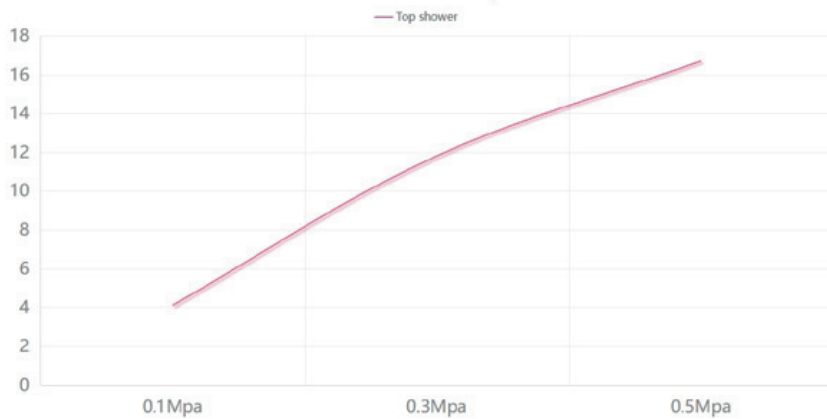

COLORADO^{SERIES}

FLOW RATE REF GPC004/AC

TOP SHOWER 0.1MPA(L/MIN)	4.1
TOP SHOWER 0.3MPA(L/MIN)	11.8
TOP SHOWER 0.5MPA(L/MIN)	16.7

GPC004/AC flow rate L/MIN

PRODUCT SIZE(CM)	126.5*53.7*10.7
WEIGHT(KG)	7.8
GUARANTEE	10 YEARS
MAX.PRESSURE(BAR)	8
MIN.PRESSURE(BAR)	1
OPTIMUM PRESSURE(BAR)	3-4
MAX.TEMPERATURE	55°C
MIN.TEMPERATURE	0°C