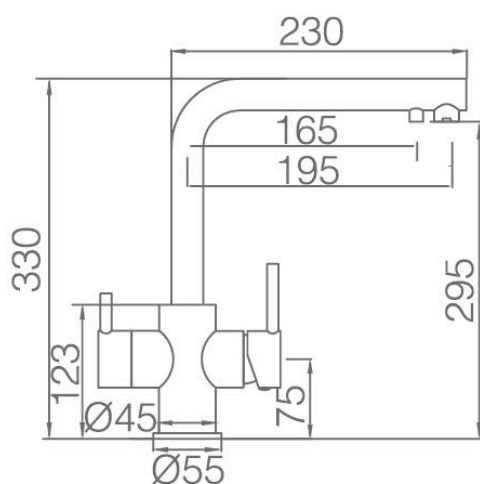

SERIE MARSELLA

Ref. Producto GOS004

Grifo fregadero

- Grifería monomando de dos vías (osmosis).
- Cuerpo de grifería en Latón cromado.
- Cartucho cerámico de 35 mm.
- Flexos 50cm.

Grifería con
certificación