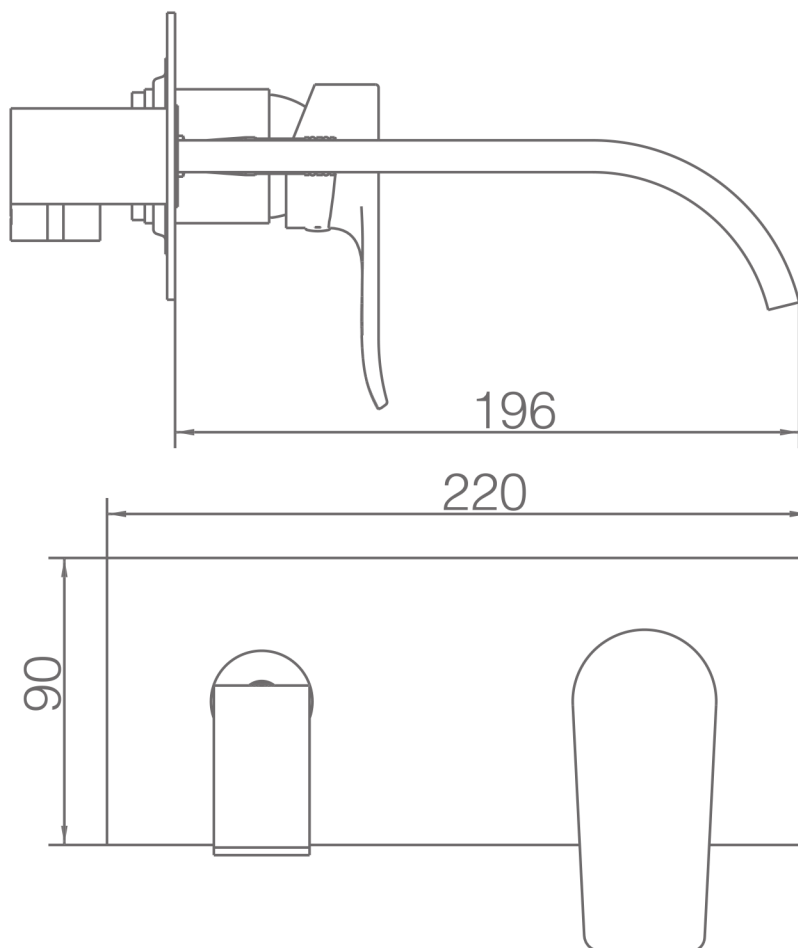

MALTA

Ref. Producto GLM021

Monomando lavabo empotrado

- Laton cromado
- Box de registro.

Grifería con
certificación