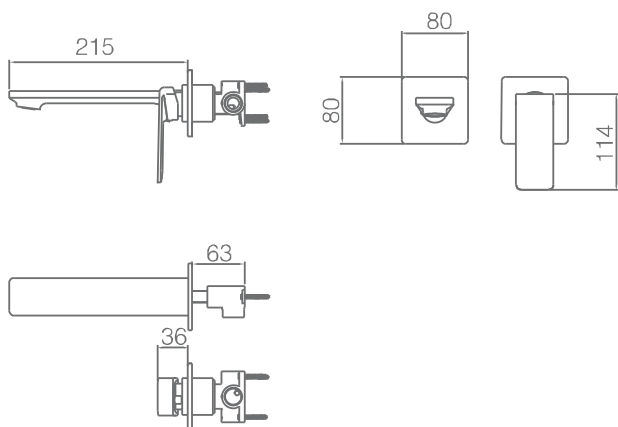

SERIE FIYI

Ref. Producto GLF016NG

Monomando lavabo empotrado

- Grifería empotrada monomando de latón negro mate.
- En dos partes independientes.

Grifería con
certificación

~ GRIFBAÑO