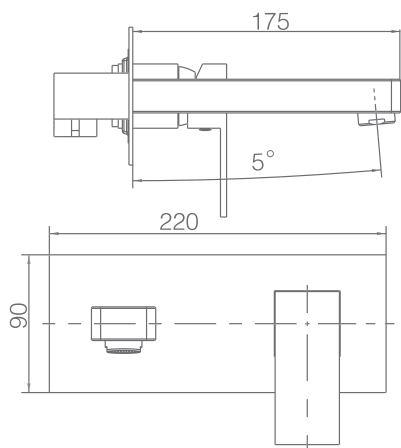

SERIE SUIZA

Ref. Producto GLE020/NG

Grifo lavabo empotrado

- Grifería empotrada monomando.
- Latón negro mate.
- Box de registro.

Grifería con
certificación

~ GRIFBAÑO