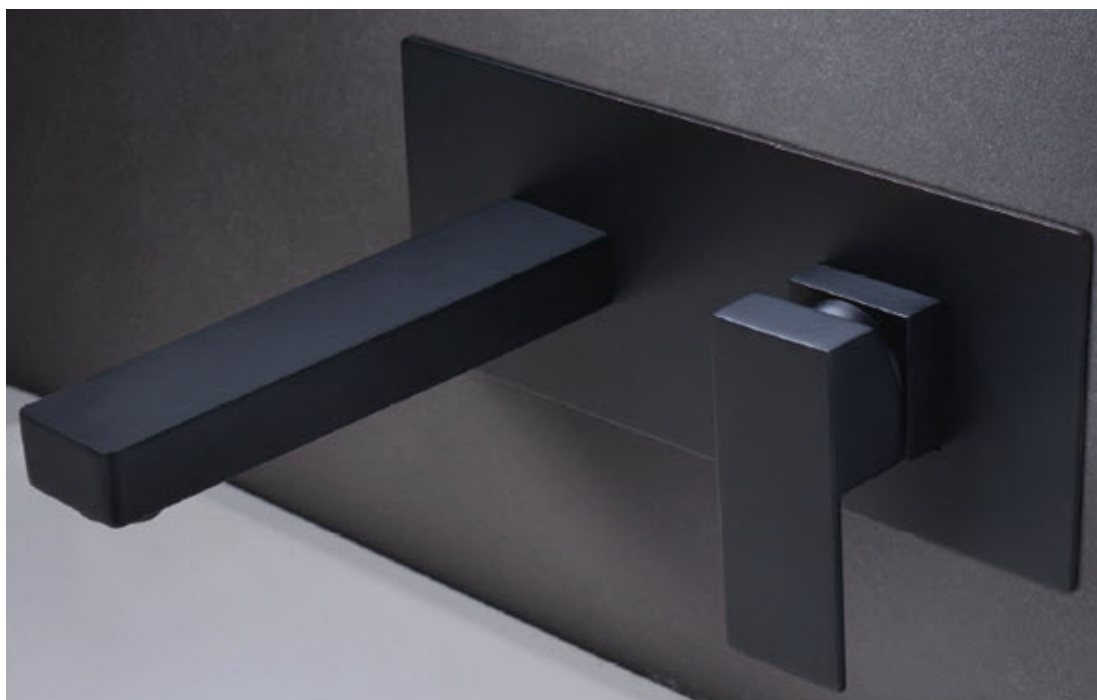

SERIE SUIZA

Ref. Producto GLE020/NG

Grifo lavabo empotrado

- Grifería empotrada monomando.
- Latón negro mate.
- Box de registro.

Grifería con
certificación

~ GRIFBAÑO