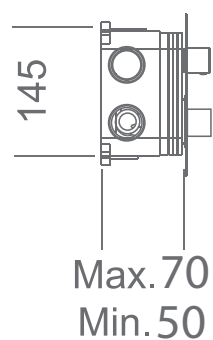

SERIE SUIZA

Ref. Producto GLE020/NG

Grifo lavabo empotrado

- Grifería empotrada monomando.
- Latón negro mate.
- Box de registro.

Grifería con
certificación

~ GRIFBAÑO